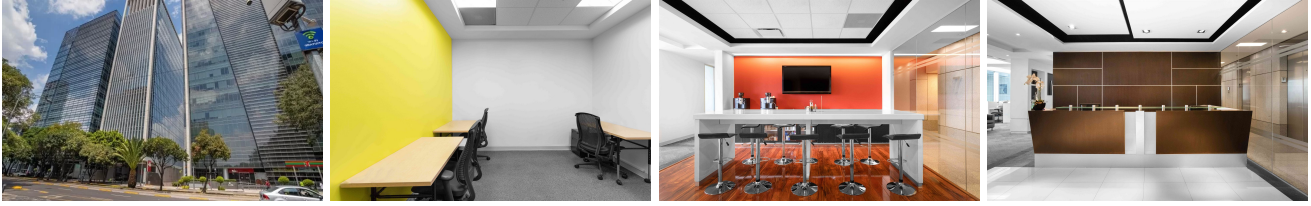

En Renta Oficinas Regus Napoles, En Benito Juarez, CDMX (2308)

Oficinas desde \$1,959.00

\$ 1,959.00 MXN (precio sujeto a cambios)

Descripción

Tome un lugar privilegiado en la afluente zona de Nápoles con un lugar de trabajo que se encuentra a pocos minutos del World Trade Center de México. Nuestro espacio de oficina de la Torre Corporativa Nápoles está cerca de una excelente selección de restaurantes, bares y parques.

Las grandes ventanas polarizadas ofrecen excelentes vistas de la zona al mismo tiempo que ayudan a mantener la privacidad. Tómese un tiempo para relajarse en el salón, en la cafetería del lugar o para dar un paseo y disfrutar de las muchas más cafeterías que se encuentran a solo unos pasos. Establezca una base para su empresa con 15 m² de una oficina privada en Regus Napoles, ideal para 3 personas. Nuestras oficinas equipadas medianas tienen todo cubierto: desde el mobiliario hasta wifi de alta velocidad, por lo que usted puede concentrarse en dirigir su empresa. Encuentre una oficina desde un día o quédese por muchos años. Además, puede personalizar su espacio para que se adapte a las necesidades únicas de su empresa.

Las oficinas privadas de Regus incluyen lo siguiente:

- Acceso a nuestra red global con miles de ubicaciones en todo el mundo
- Equipo de asistencia y recepción altamente capacitado
- Wifi y tecnología segura de primera calidad
- Impresoras y acceso a asistencia administrativa
- Limpieza, servicios y seguridad
- Espacio de escritorio disponible por horas, días o meses
- Eventos de networking regulares y comunitarios
- Fácil administración de cuentas y reservaciones a través de nuestra aplicación
- Diseños flexibles y personalizables
- Capacidad para aumentar el espacio o cambiar de ubicación para adaptarse a sus necesidades
- Mobiliario ergonómico de alta calidad
- Acceso adicional a 60 m² de lugares de trabajo compartidos