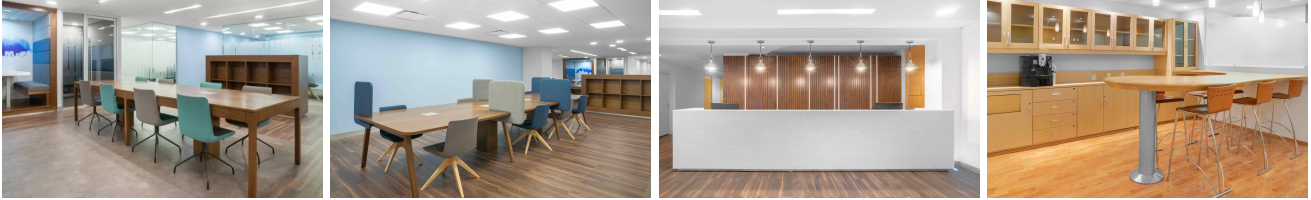

Oficinas en Renta en Regus Masaryk 111 Miguel Hidalgo, CDMX (2302)

Oficinas desde \$4,100

\$ 4,100.00 MXN (precio sujeto a cambios)

Descripción

Inspírese en este lugar de trabajo amplio y luminoso con ventanas de piso a techo que llenan de luz los espacios. Puede dar un paseo refrescante por el Bosque de Chapultepec y disfrutar de una gran variedad de restaurantes cercanos, ideales para entretener a sus clientes. La membresía de coworking de Regus incluye lo siguiente:

- Escritorio sin reservación en un área de coworking para usted y un invitado
- Acceso a nuestra red global con miles de ubicaciones en todo el mundo
- Wifi y tecnología segura de primera calidad
- Impresoras y acceso a asistencia administrativa
- Equipo de asistencia y recepción altamente capacitado
- Limpieza, servicios y seguridad
- Eventos de networking regulares y comunitarios
- Fácil administración de cuentas y reservaciones a través de nuestra aplicación