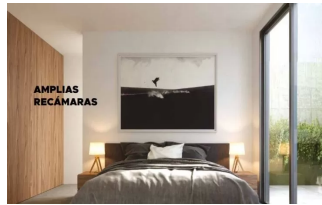

**preventa Departamentos en col. americana (2140)**

\$ 3,431,450.00 MXN (precio sujeto a cambios)

**Descripción**

El diseño de 765 MADERO® permite optimizar el espacio respetando la privacidad en cada uno de los 5 módulos mediante muros independientes (no compartes muro con tu vecino), divididos por patios interiores y circulaciones con amplias áreas verdes en una perfecta y armónica convivencia.

**Especificaciones**

**Baños: 1**  
**m2 Área interior: 45**

**Recámaras: 1**

**Medios Baños: 1**

**Amenidades**

- Galería de arte
- Coffee Station
- Beer garden
- Área de yoga
- Zona de lectura
- Wi-fi de alta velocidad
- Cocineta equipada
- Juegos de mesa
- Vista panorámica