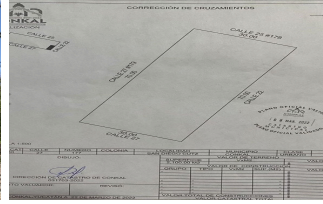

Venta de Terreno en San Diego Cutz, Conkal, Yucatán (1711)

\$ 2,835,000.00 MXN (precio sujeto a cambios)

Descripción

□ Venta Terreno en San Diego Cutz, Conkal en ESQUINA, al Norte de Mérida □ □ Oportunidad total de inversión: 30 x 70 mts. □ Superficie: 2,100 m², a solo 100 mts. de la carretera a Chicxulub Puerto □ □ Ubicado sobre calle pavimentada y camino blanco en su calle lateral, ideal para desarrollar casas, townhouses o residencia

Especificaciones

m²: 300

Precio por m²: 4700