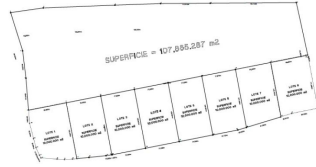

Terreno 1 hectarea cerca de Yalcobá Valladolid (1621)

Precio real del m2 \$60.00 Solo Junio y Julio \$55

\$ 550,000.00 MXN (precio sujeto a cambios)

Descripción

Ubicación: XTUT- YALCOBÁ Valladolid Hectáreas muy cerca del hotel "Laberintos" de "Xibalbá Xcaret". (Este hotel cuenta con solo 90 cuartos de muy alto valor la noche (alrededor de 4000 USD la noche) Se está invitando invertir en estas hectáreas con la intención de crear una zona con ofertas de hospedajes, experiencias, restaurantes estilo ecoturístico). 1 Hectárea Inversión \$600,000 Constancia de propiedad (no es ejidal) Forma de pago: recursos propios en una sola exhibición Quedan 3 disponibles

Especificaciones

m²: 300

Precio por m²: 4700

Hectáreas: 75