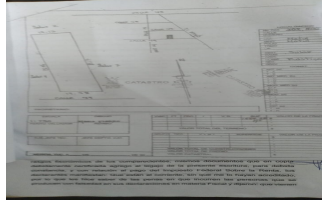

Terreno de oportunidad, propiedad privada colonia San Carlos, Motul, Yucatán. (1432)

\$ 220,000.00 MXN (precio sujeto a cambios)

Descripción

Terreno de 9 de frente por 80 de fondo es propiedad 720m2 ubicado en la colonia san Carlos calle 49 x 14 y 12 en Motul Yucatán

Especificaciones

Metros frente: 10

Metros fondo: 30

m²: 300