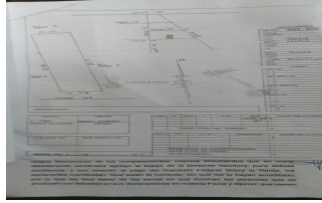

**Terreno de oportunidad, propiedad privada colonia San Carlos, Motul,
Yucatán. (1432)**

\$ 220,000.00 MXN (precio sujeto a cambios)

Descripción

Terreno de 9 de frente por 80 de fondo es propiedad 720m2 ubicado en la colonia san Carlos calle 49 x 14 y 12 en Motul Yucatán

Especificaciones

Metros frente: 10

Metros fondo: 30

m²: 300