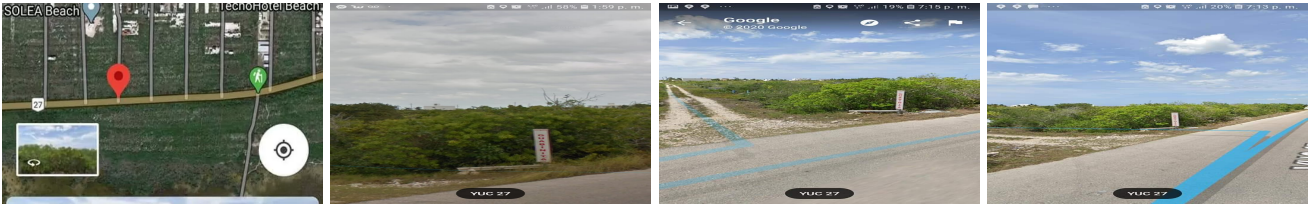

En Venta Terreno en San Benito, Yucatán \$1,000,000 (1395)

\$ 1,000,000.00 MXN (precio sujeto a cambios)

Descripción

Excelente oportunidad de invertir en un Terreno En la Playa San Benito en Yucatán, en la entrada de La Guabinita El frente da al acceso a la playa y el fondo está a orilla de la carretera costera

Especificaciones

Metros frente: 10

Metros fondo: 30

m²: 300

Precio por m²: 4700