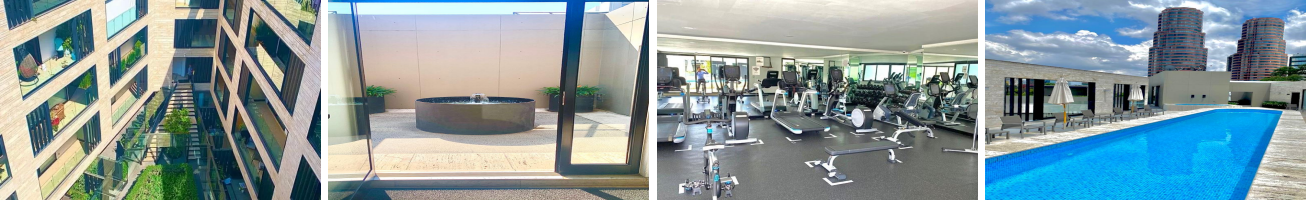

**Campos Eliseos 108, departamentos en Polanco Miguel Hidalgo
(1361)**

\$ 25,000,000.00 MXN (precio sujeto a cambios)

Descripción

último departamento disponible

Especificaciones

Baños: 1

Medios Baños: 1

m2 Área bodega: 0

Fondo: 62

Recámaras: 1

m2 Área interior: 45

Seguridad 24/7: si

Piscina: si

m2 Área terraza: 10

Frente: 62