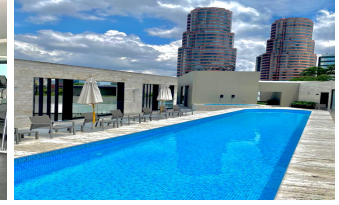

**Campos Eliseos 108, departamentos en Polanco Miguel Hidalgo
(1361)**

\$ 25,000,000.00 MXN (precio sujeto a cambios)

Descripción

último departamento disponible

Especificaciones

Baños: 1

Medios Baños: 1

m2 Área bodega: 0

Fondo: 62

Recámaras: 1

m2 Área interior: 45

Seguridad 24/7: si

Piscina: si

m2 Área terraza: 10

Frente: 62