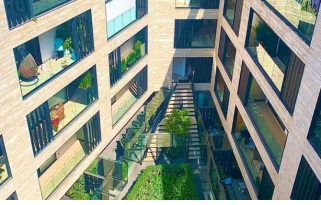

**Campos Eliseos 108, departamentos en Polanco Miguel Hidalgo
(1361)**

\$ 25,000,000.00 MXN (precio sujeto a cambios)

Descripción

último departamento disponible

Especificaciones

Baños: 1

Medios Baños: 1

m2 Área bodega: 0

Fondo: 62

Recámaras: 1

m2 Área interior: 45

Seguridad 24/7: si

Piscina: si

m2 Área terraza: 10

Frente: 62