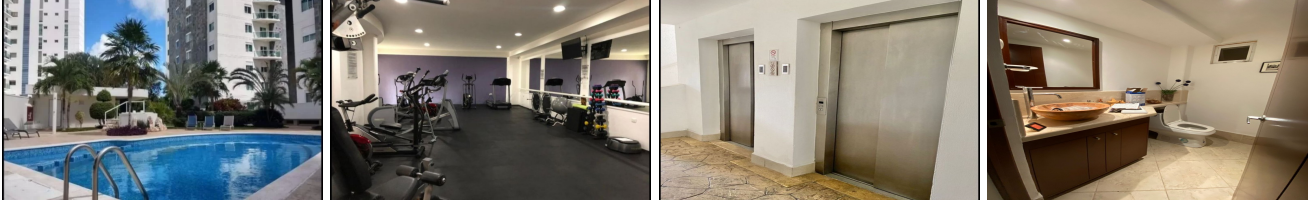

Departamento en Venta, Residencial La Cuspide Cancún,

\$5,000,000.00 (1287)

\$ 5,000,000.00 mxn (precio sujeto a cambios)

Descripción

RESIDENCIAL LA CUSPIDE DEPARTAMENTO EN PLANTA BAJA: · 236 mts2 · 3 recamaras · 3 Baños y medio · Una AMPLIA terraza · Acabados de lujo · Equipado y se vende amueblado (muebles modernos) o sin muebles · Área de lavado · Espaciosa con excelente distribución. · Vista a la alberca · 2 Closets completos amplios y un Walking Closet AMENIDADES Y SEGURIDAD · El condominio cuenta con circuito cerrado de cámaras y servicio de seguridad las 24 horas. · 1 Salón de eventos. · Gym. · Alberca y Camastros con palapa. · Área de asadores con mesas y bancas. · Elevador.

Especificaciones

Baños: 1

Medios Baños: 1

m2 Área bodega: 0

Recámaras: 1

m2 Área interior: 45

Seguridad 24/7: si

Piscina: si