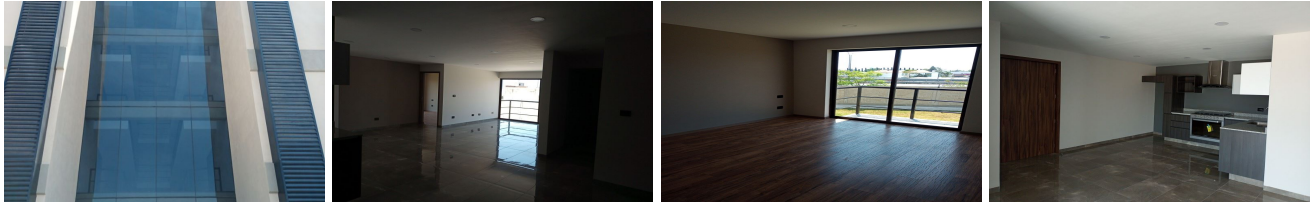

RESIDENCIAL ANTHEA (1245)

\$ 2,690,000.00 Mxn (precio sujeto a cambios)

Descripción

RESIDENCIAL ANTHEA Precio: \$2,690,000 Hermosos departamentos Periférico y recta Cholula Momoxpan - Sala comedor muy amplia - Cocina abierta espectacular - Baño visitantes / Medio baño - Recámara principal con Vestidor y baño - Segunda recámara con Vestidos y baño - Zona de lavandería excelente tamaño - 2 Estacionamientos - Bodega - Estacionamiento para visitantes Amenidades Elevador panorámico Salón de usos múltiples Gym Salon de juegos Roff Garden Doble Características Balcón Cisterna Facilidad para estacionarse Parrilla Roof garden Accesibilidad para adultos mayores Accesibilidad para personas con discapacidad Bodega Circuito cerrado Cocina integral Elevador Fraccionamiento privado Portero Seguridad 24 horas Una sola planta Gimnasio Salón de usos múltiples Mascotas permitidas Permitido fumar AGENDA TU VISITA AL CEL. 9932585696 <https://wa.me/c/5219932585696>

Especificaciones

Baños: 1

Seguridad 24/7: si

Recámaras: 1

Auto garaje: 1

Medios Baños: 1