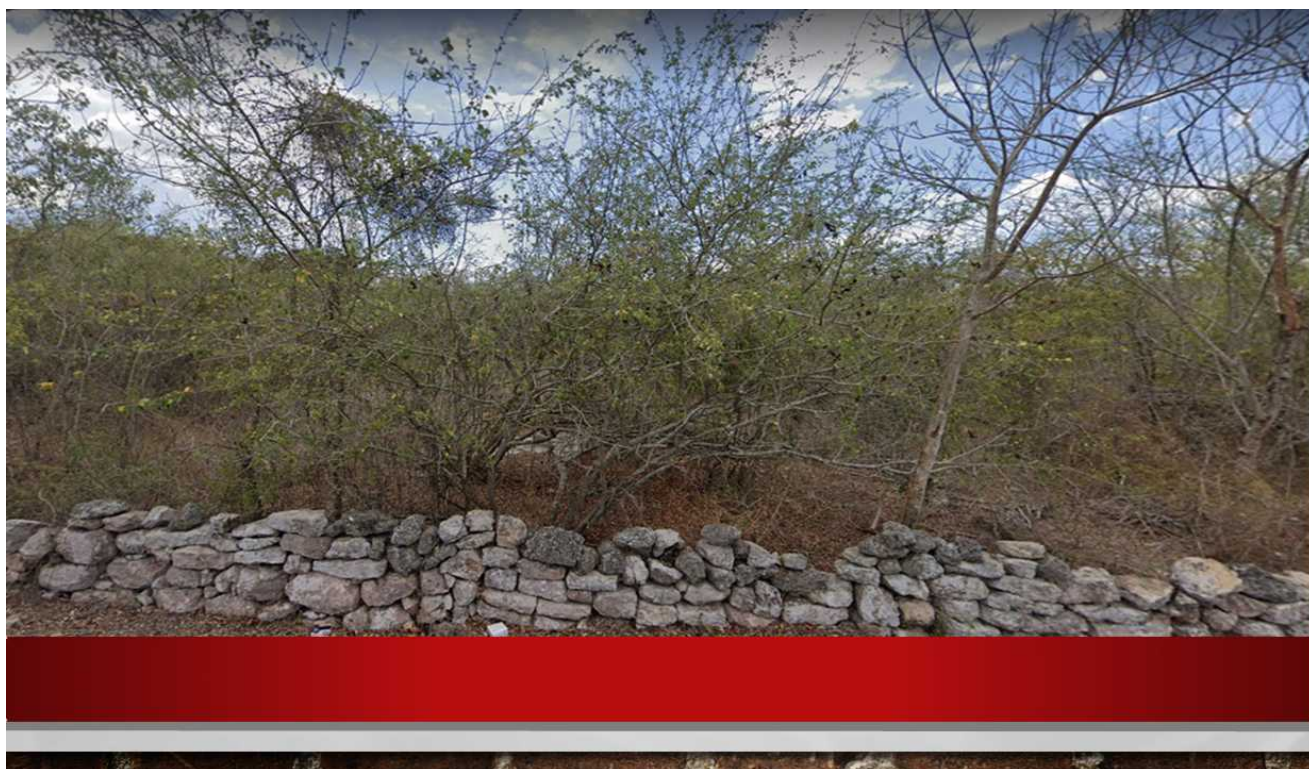

Xcunyá, terreno campestre, en Mérida Yucatán

Mérida Yucatán [Ver en la página]

Precio desde: $12,466,000 MXN

Características:

Metros frente: 50
Metros fondo: 100

m²: 5000

**Terreno o Lote en
venta
Código: 5028**