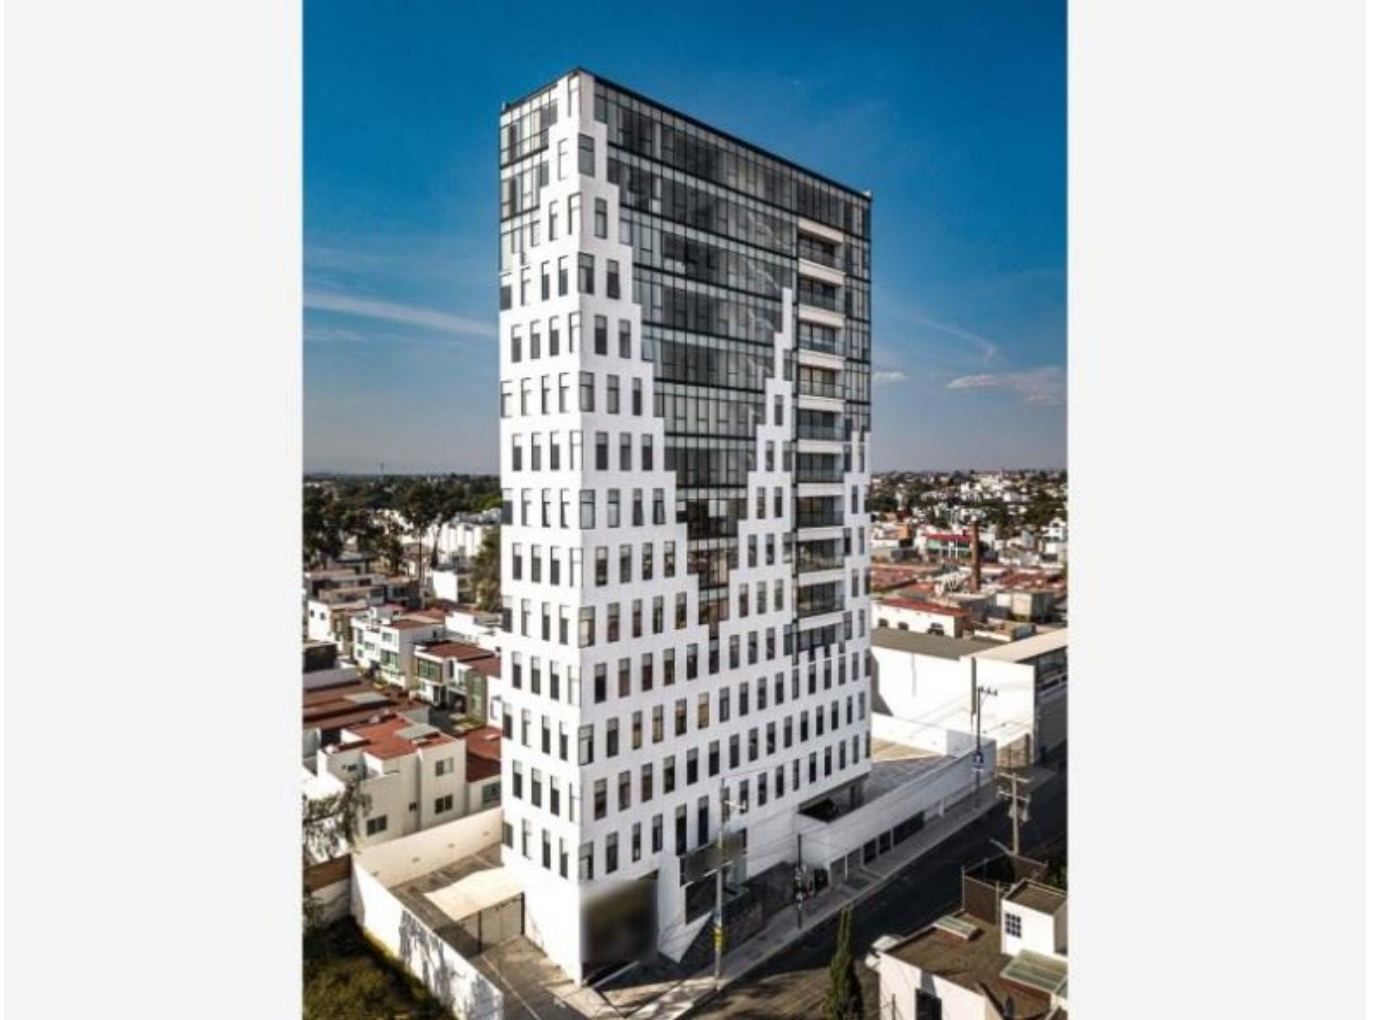

Venta departamentos 2 y 3 recamaras Calatea Condominiums Plaza San Diego Cholula Puebla

San Pedro Cholula Puebla [Ver en la página]

Precio desde: \$2,083,183 MXN

Descripción

FOTOS