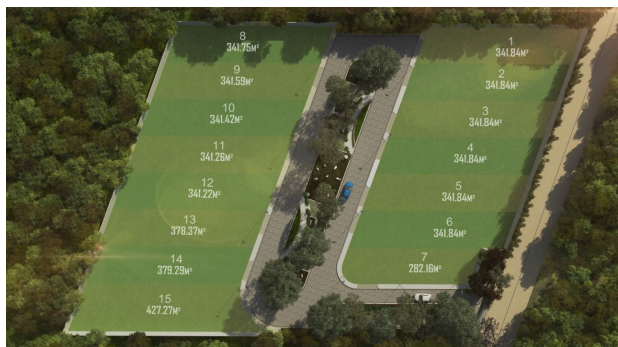

Oportunidad de inversión

Vida Kuche te garantiza el **15% del rendimiento de tu inversión.**

Alta plusvalía
En una **ubicación privilegiada** al norte de la ciudad de Mérida, Yucatán.