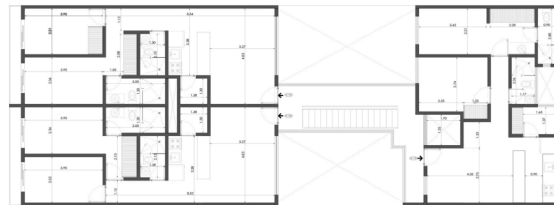

### Características:

---

Baños: 2  
Recámaras: 2  
m2 Área interior: 65

Seguridad 24/7: si  
Auto garaje: 1

**Departamento en  
venta  
Código: 4178**

---

DEPARTAMENTO A202. 64.83m2 + 3.03m2 de balcón. Precio \$3.618.700. 1C.

DEPARTAMENTO A301/A302. 64.83m2 + 67.86m2 de roof Garden + 3.03m2 de balcón. Precio \$4.675.400. 2 C.

DEPARTAMENTO B301. 69.59m2 + 60.76m2 de roof Garden. Precio \$4.570.800. 2 C.

## FOTOS

PLANTA TIPO

PLANTA TIPO

DEPTO 101