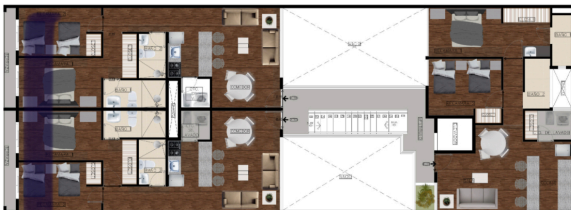

### Características:

---

Baños: 2  
Recámaras: 2  
m2 Área interior: 65

Seguridad 24/7: si  
Auto garaje: 1

**Departamento en  
venta  
Código: 4178**

---

DEPARTAMENTO A202. 64.83m2 + 3.03m2 de balcón. Precio \$3.618.700. 1C.

DEPARTAMENTO A301/A302. 64.83m2 + 67.86m2 de roof Garden + 3.03m2 de balcón. Precio \$4.675.400. 2 C.

DEPARTAMENTO B301. 69.59m2 + 60.76m2 de roof Garden. Precio \$4.570.800. 2 C.

## FOTOS

PLANTA TIPO

PLANTA TIPO

DEPTO 101