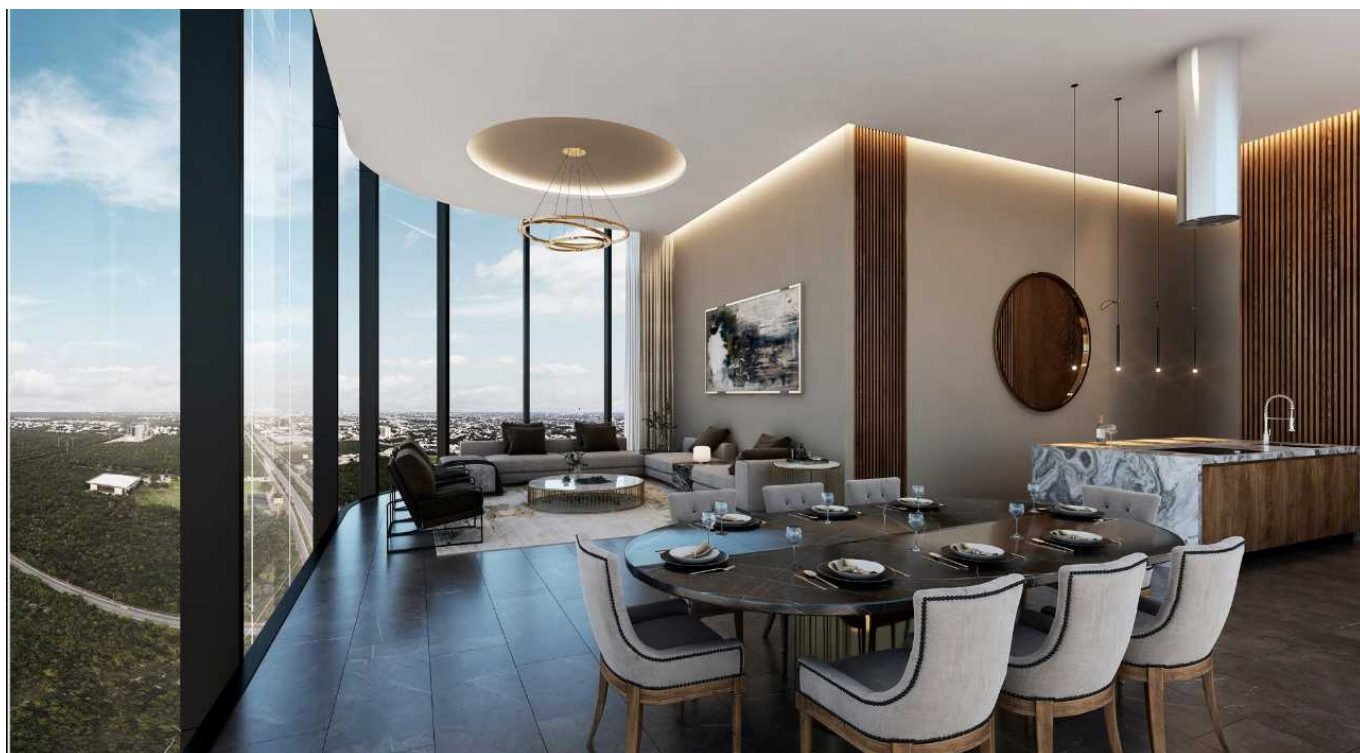

VENTA DE DEPARTAMENTOS EN MERIDA, YUCATAN

Mérida Yucatán [Ver en la página]

Precio desde: $9,814,838 MXN

Características:

Baños: 2
Recámaras: 2
Medios Baños: 1
m2 Área interior: 135

Seguridad 24/7: si
Auto garaje: 3

**Departamento en
venta
Código: 4438**