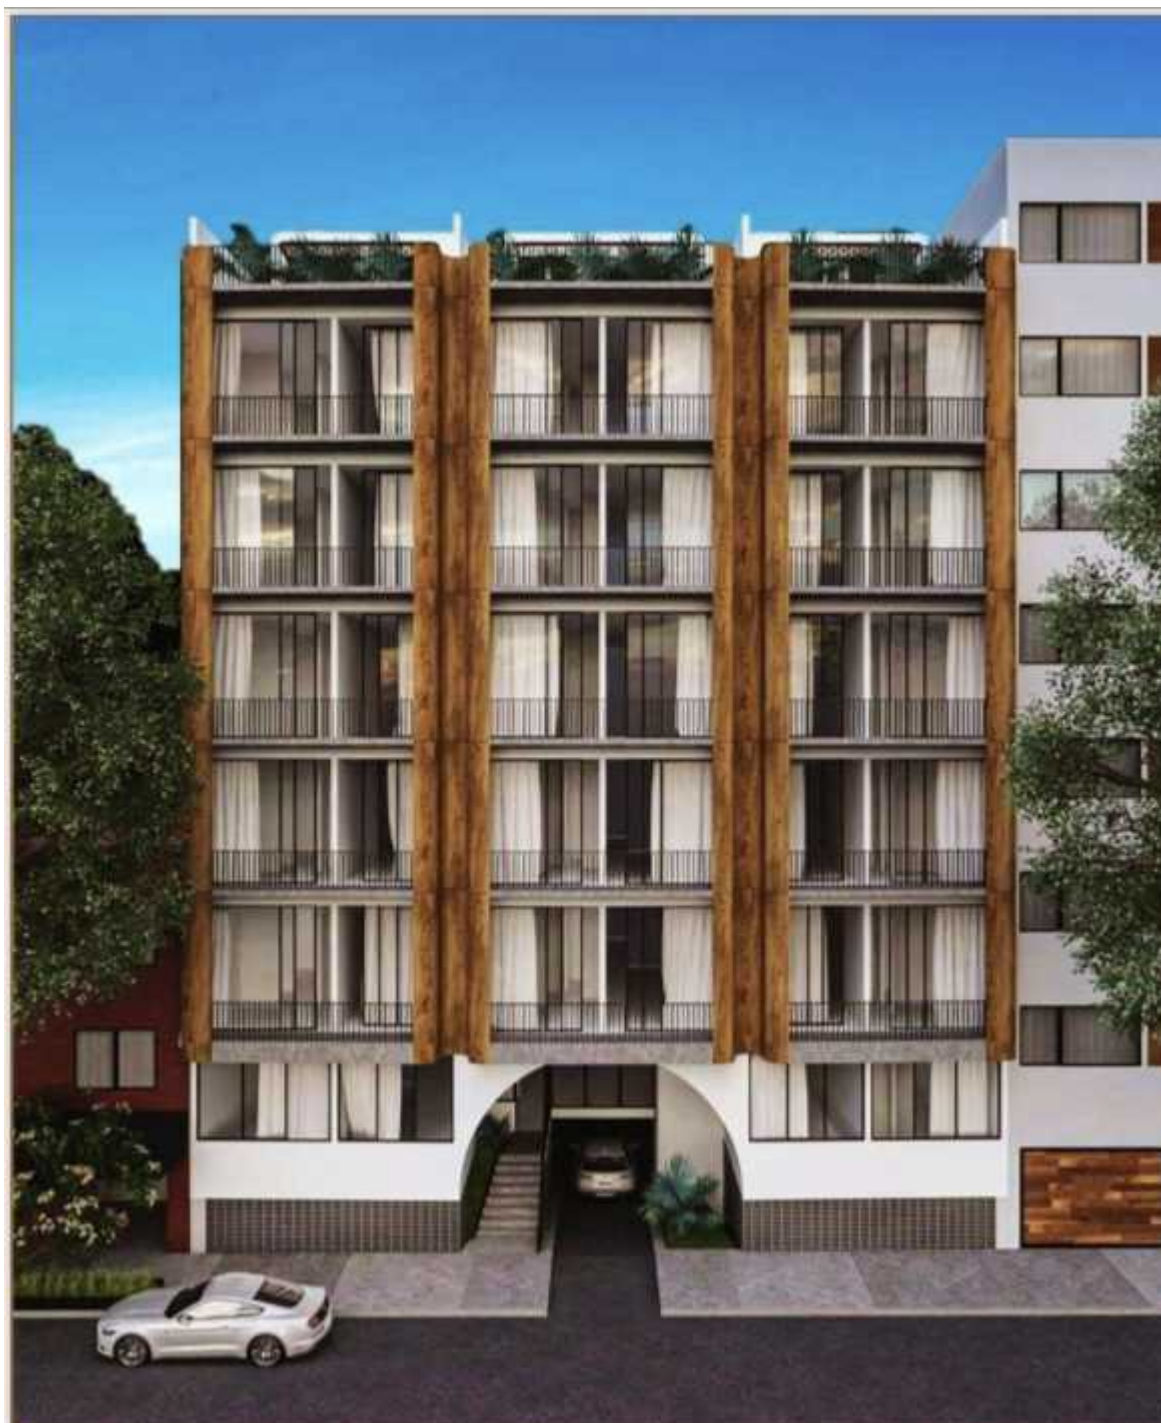

## VENTA DE DEPARTAMENTOS EN HIPODROMO CONDESA, CDMX

Cuauhtémoc CDMX (Ciudad de México) [Ver en la página ]

**Precio desde: \$7,253,600 MXN**

### Características:

---

Baños: 2  
Recámaras: 2  
m2 Área interior: 90

Seguridad 24/7: si  
Auto garaje: 1

**Departamento en  
venta  
Código: 3853**

---

## Descripción

En la Colonia Condesa de la Ciudad de México, lugar de gran valor arquitectónico por sus edificaciones, se encuentra este desarrollo Ámsterdam 1. Cerca del importante eje comercial, cultural y artístico de la zona, colonia de gran demanda gastronómica, con atractivo turístico y circuito deportivo.

Consta de 4 Bloques, con departamentos de 1 y 2 recamaras, 2 o 3 baños, sala, comedor, cocina integral y de 1 a 2 cajones de estacionamiento, dependiendo del departamento seleccionado. Estos departamentos van desde los 90m<sup>2</sup> hasta los 97.13 m<sup>2</sup>, y los precios comienzan desde los \$7.253.600 hasta los \$13.708.375.