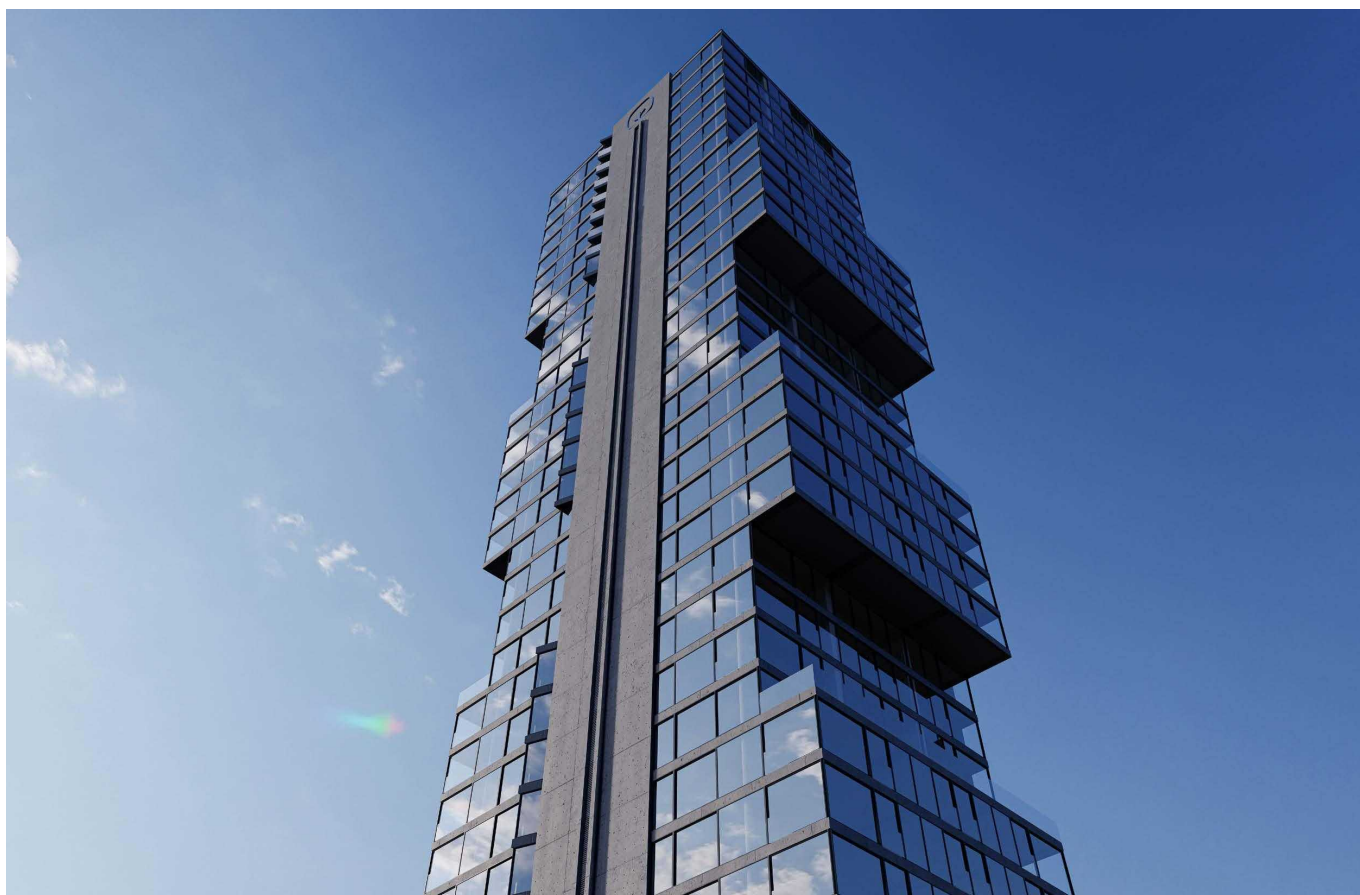

VENTA DE DEPARTAMENTOS DE LUJO UP SANTA FE, CDMX

Cuajimalpa de Morelos CDMX (Ciudad de México) [Ver en la página]

Precio desde: \$3,300,000 MXN

Características:

Seguridad 24/7: si

**Departamento en
venta
Código: 4316**

Descripción

Disfrutar la Ciudad de México desde el Poniente es una gran experiencia, si lo combinas con vistas inigualables, una reunión de amigos, espacios increíbles de convivencia y un exclusivo estilo de vida estarás en lo más alto.

Up Santa Fe, es una torre de departamentos diseñada con un innovador concepto arquitectónico y ubicado en el punto más alto de Santa Fe. En Up nos ocupamos de los detalles de la vida cotidiana, buscamos asistirte en todas tus necesidades maximizando el tiempo y brindándote comodidad.