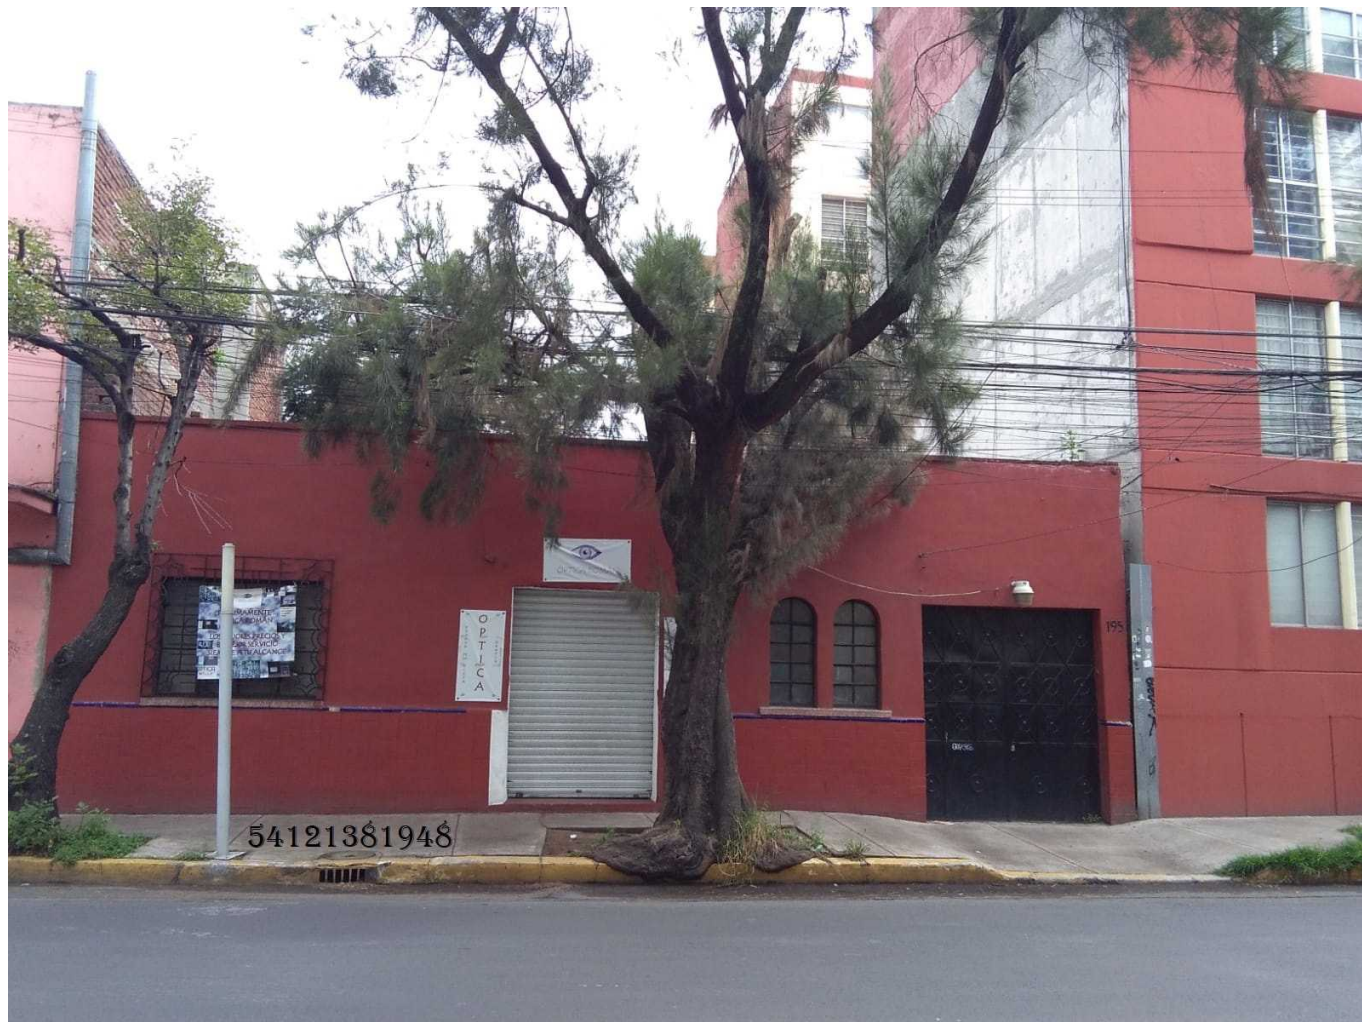

VENTA de 2 CASAS ANTIGUAS en un solo terreno, Ubicada en Carrillo Puerto, alcaldía Miguel Hidalgo, a unos pasos de Planco.

Miguel Hidalgo CDMX (Ciudad de México) [Ver en la página]

Precio desde: \$8,500,000 MXN

Características:

Metros Frente: 12

Metros Fondo: 27

Autos garaje: 5

Cisterna: si

m² Terreno: 325

Calentador de agua: si

m² Construcción: 130

**Casa en venta
Código: 3857**

Descripción

2 CASAS ANTIGUAS en un solo terreno. C/U con una recamara,
con amplio jardín y estacionamiento hasta para 5 autos.

Cuenta con cuarto de servicio con baño.

***Excelente oportunidad, para desarrollo habitacional por su
Magnífica ubicación y por el tamaño del terreno y su cercanía
con Polanco.***

FOTOS