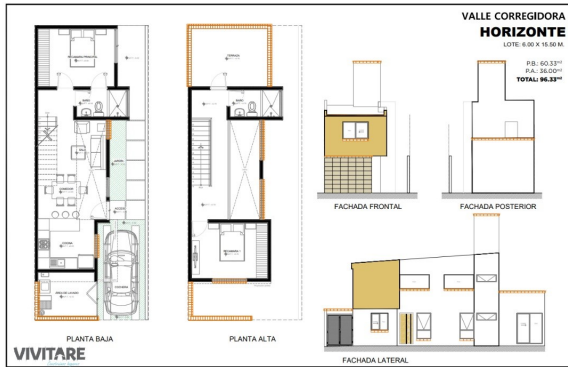

Planos arquitectónicos junto a la distribución