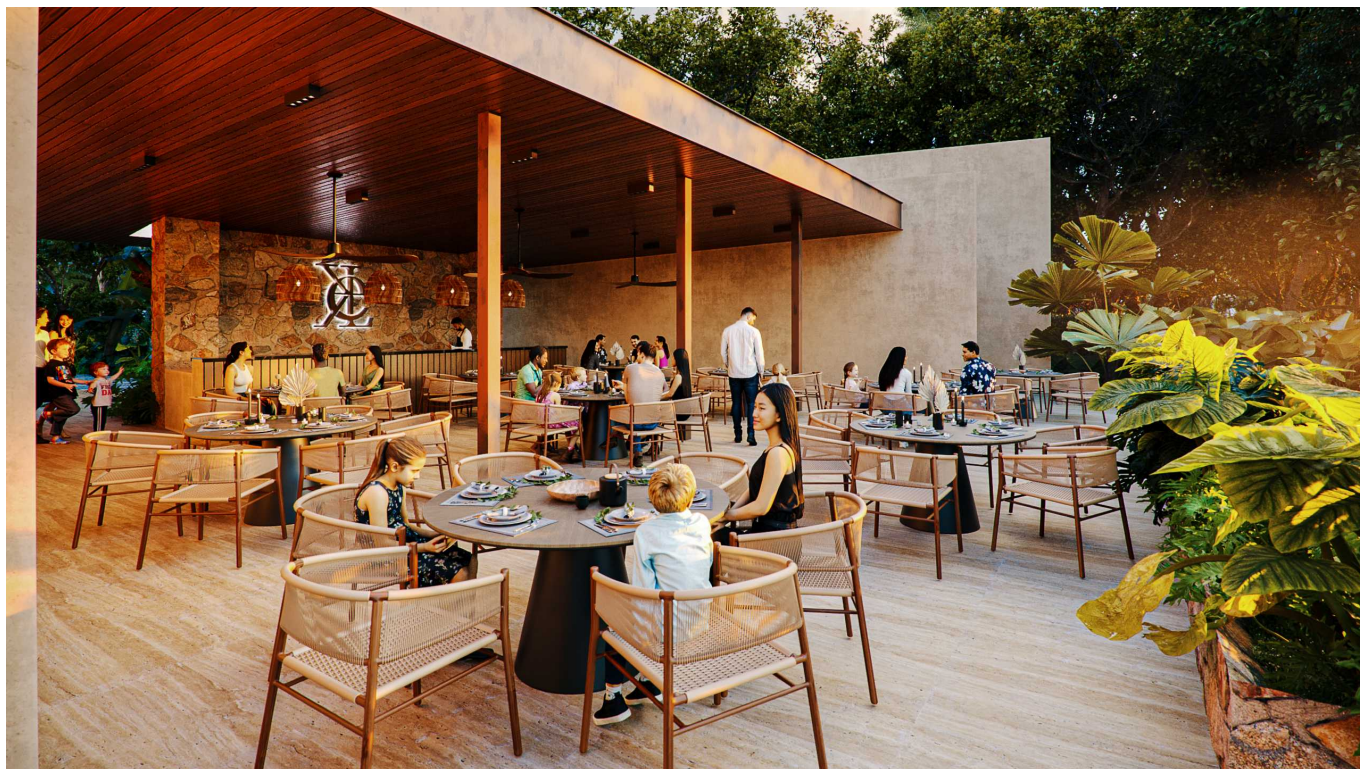

Terrenos Residenciales en venta entre Mérida y Puerto Progreso
Mérida Yucatán [Ver en la página]

Precio desde: $1,342,000 MXN