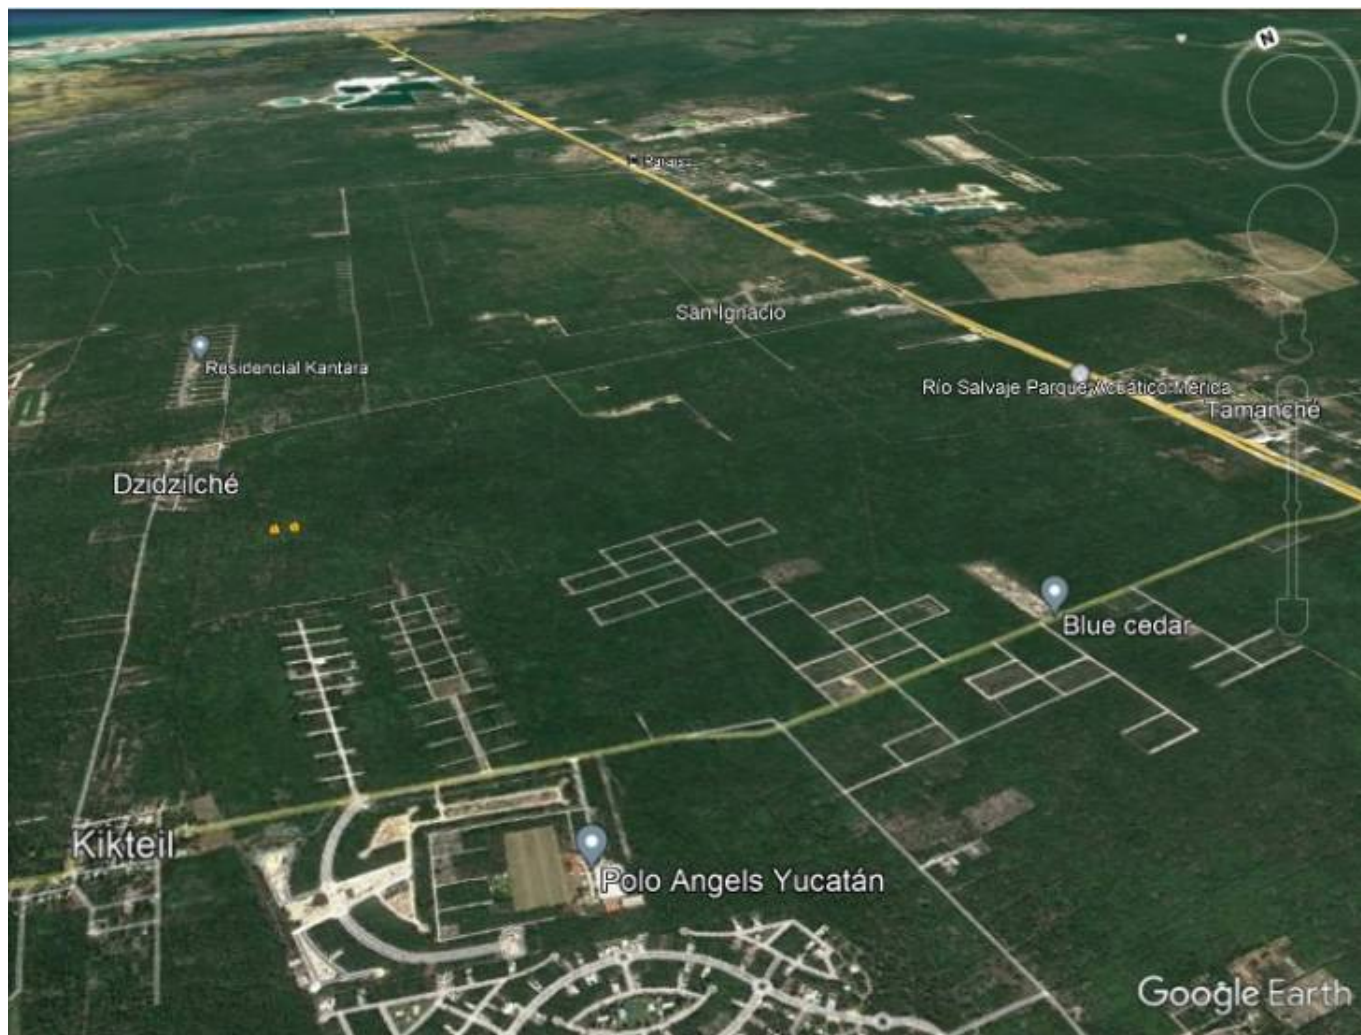

Terrenos de Oportunidad en Komchen, al norte de Mérida, Yucatán de 1000 m2 c/u en \$500,000 c/u

Mérida Yucatán [Ver en la página]

Precio desde: \$500,000 MXN

Características:

Metros frente: 10
Metros fondo: 30

m²: 300

**Terreno o Lote en
venta
Código: 340**

Descripción

Se venden 2 terrenos de excelente oportunidad de inversión al norte de Mérida, Yucatán, ubicados en la localidad de Komchen, a un costado del poblado de Dzidzilché, rodeado de desarrollos residenciales, en una zona de muy alta plusvalía y crecimiento, a tan solo 15 min. del hermoso puerto de Progreso y 15 min. de periférico norte, a 4 km. de la carretera federal Mérida-Progreso, con postes de luz a 450 m. y brechas de acceso.

Los terrenos son de 1000 m². c/u (20 m. de frente por 50 m. de fondo) y se venden en \$500,000 pesos c/u.

Propiedad privada, libre de gravamen, escrituración inmediata y trato directo.

FOTOS