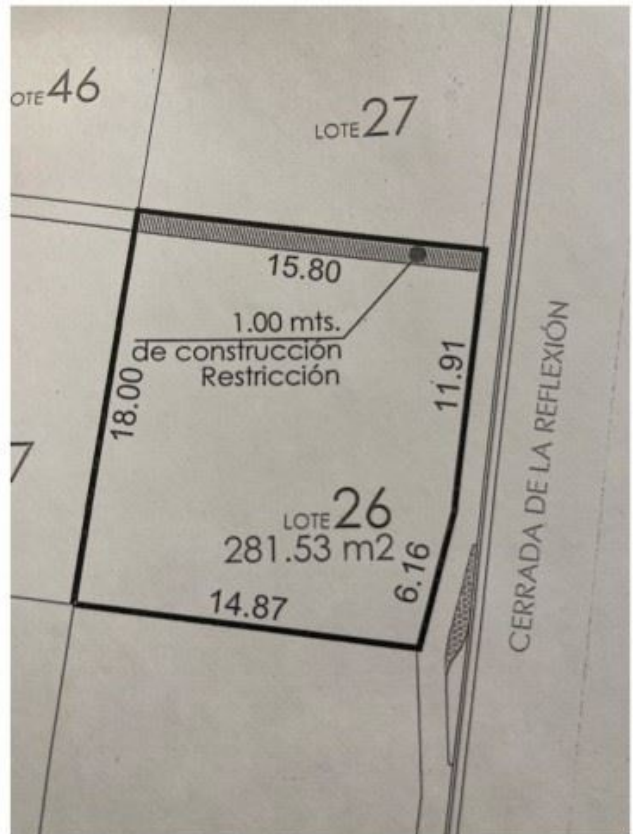

Terreno

Irapuato Guanajuato [Ver en la página]

Precio desde: \$1,850,000 Mxn

Características:

Metros frente: 10

Metros fondo: 30

m²: 300

Seguridad 24/7: si

Acceso Controlado: si

Precio por m²: 4700

**Terreno o Lote en
venta**

Código: 588

Descripción

281metros cuadrados

FOTOS