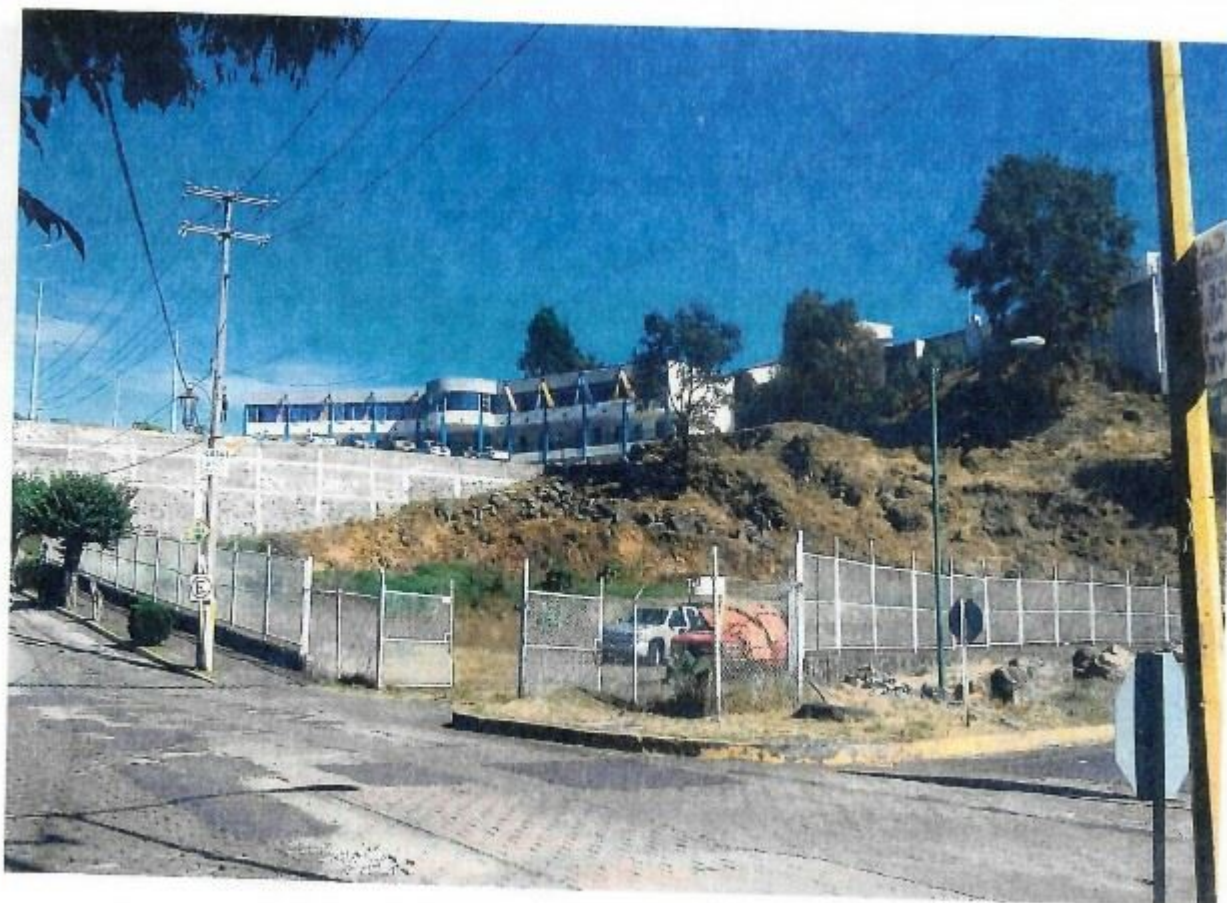

Terreno Residencial para uso Comercial en Venta en el Fraccionamiento el Mirador de Uruapan Michoacan A SOLO \$4800 M2

Uruapan Michoacán [Ver en la página]

5/5

Precio desde: \$22,560,000 MXN

Características:

m²: 300

Seguridad 24/7: si

Acceso Controlado: si

Precio por m²: 4700

**Terreno o Lote en
venta**

Código: 688

Descripción

Excelente oportunidad de venta de terreno en una zona zona residencial y exclusiva de la capital Mundial del Aguacate.

Muy buena ubicacion del lado izquierdo se encuentra la universidad UNICLA y el Fraccionamiento Privado el Mirador y del lado derecho la Carretera Principal Paracho - Los Reyes - Zamora y cerca el Parque Nacional de Uruapan.

En esta zona el M2 esta en \$7,000 y el terreno solo se esta vendiendo en \$4,800 M2.

FOTOS