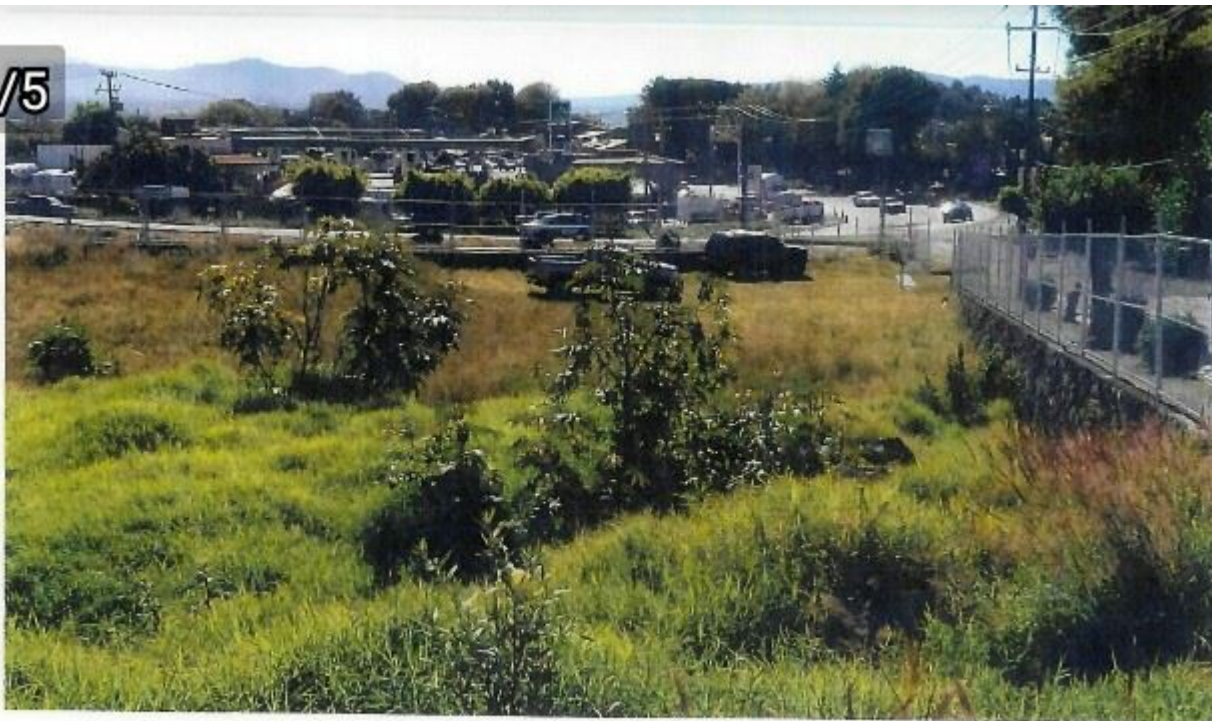

Terreno Residencial para uso Comercial en Venta en el Fraccionamiento el Mirador de Uruapan Michoacan A SOLO \$4800 M2

Uruapan Michoacán [Ver en la página]

5/5

Precio desde: \$22,560,000 MXN

Características:

m²: 300

Seguridad 24/7: si

Acceso Controlado: si

Precio por m²: 4700

**Terreno o Lote en
venta**

Código: 688

Descripción

Excelente oportunidad de venta de terreno en una zona zona residencial y exclusiva de la capital Mundial del Aguacate.

Muy buena ubicacion del lado izquierdo se encuentra la universidad UNICLA y el Fraccionamiento Privado el Mirador y del lado derecho la Carretera Principal Paracho - Los Reyes - Zamora y cerca el Parque Nacional de Uruapan.

En esta zona el M2 esta en \$7,000 y el terreno solo se esta vendiendo en \$4,800 M2.

FOTOS