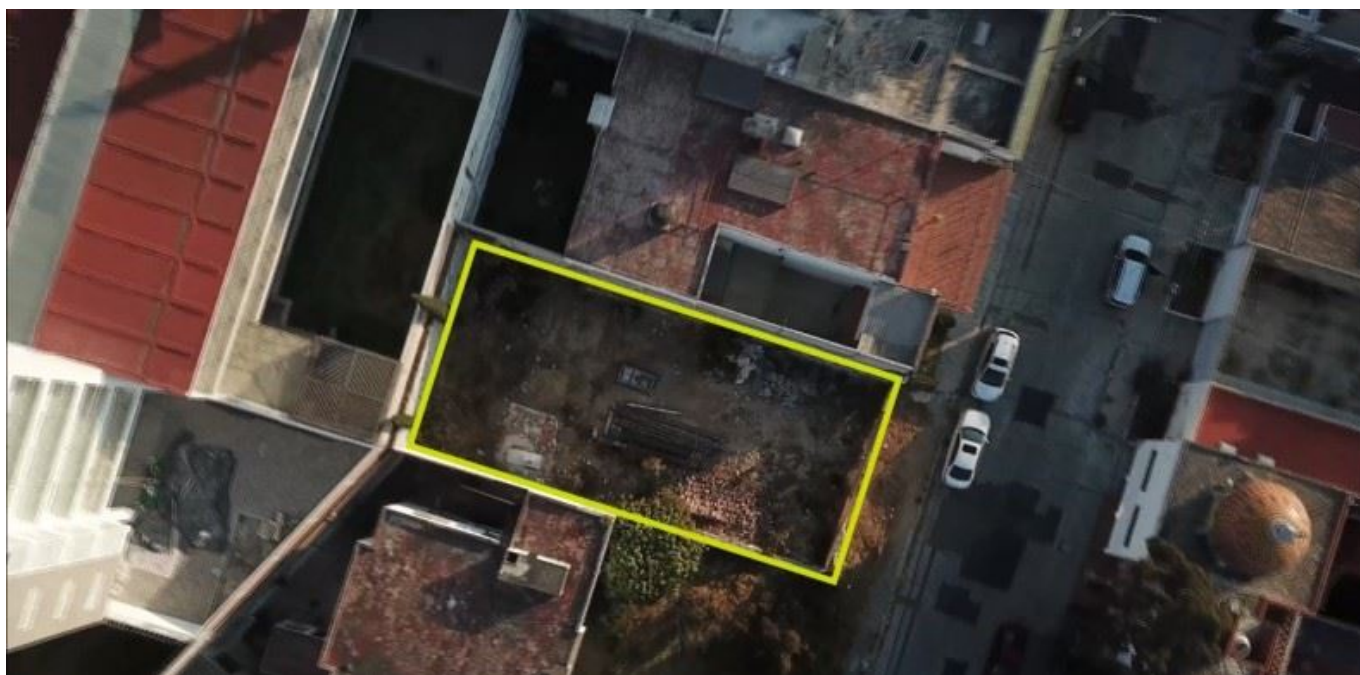

Terreno la paz

Puebla Puebla [Ver en la página]

Precio desde: \$6,000,000 MXN

Características:

m²: 300
Precio por m²: 4700

**Terreno o Lote en
venta
Código: 1236**

Descripción

VENTA DE TERRENO EN COLONIA LA PAZ

Excelente ubicación.

Ubicación con gran plusvalía

- Superficie: 300 m2
- Cuenta con factibilidad de uso de suelo para un edificio de 10 pisos.
- Contamos con Renders del proyecto. PRECIO DE VENTA \$6,000,000.00

FOTOS