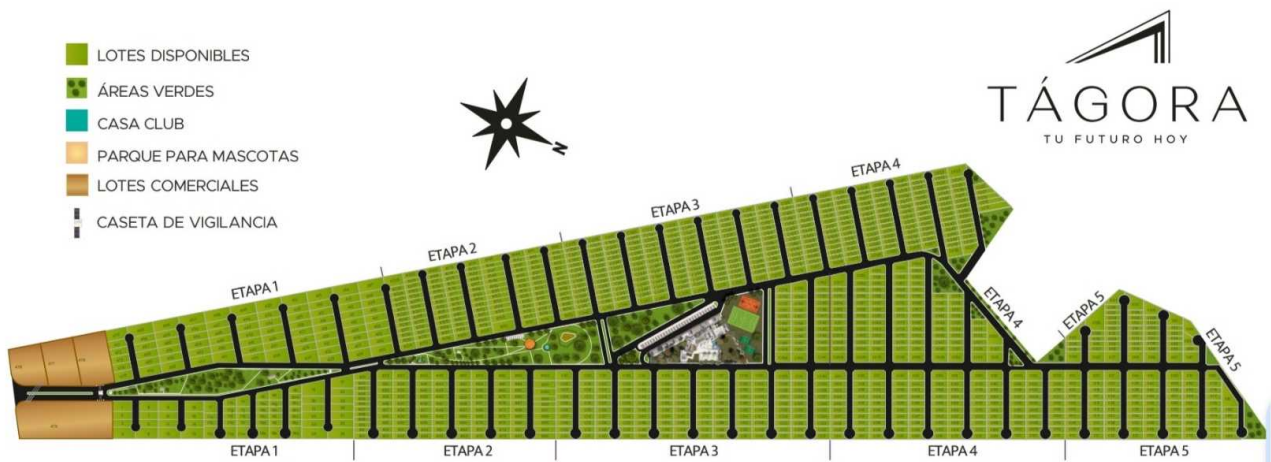

TERRENO EN VENTA TÁGORA RESIDENCIAL
Mérida Yucatán [Ver en la página]

PLAN CONSTRUCTOR

Paga solo el 15% del terreno, Construye y vende tu proyecto

Sin descapitalizarte

200 m²