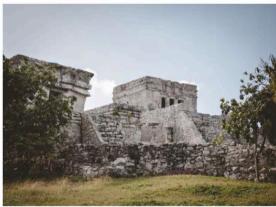

# FOTOS

TULUM, QROO.

UBICACIÓN

DESARROLLO Y VIVIENDA	2.00 KM	1.00 KM	1.50 KM
ESTACIÓN TONIN PAOL "SILUM"	1.50 KM	0.80 KM	1.20 KM
PUERTO DE TULUM	1.50 KM	0.80 KM	1.20 KM
ZONA HOTELERA	2.50 KM	1.00 KM	1.50 KM
ZONA ARQUEOLÓGICA DE TULUM	2.20 KM	1.20 KM	1.80 KM