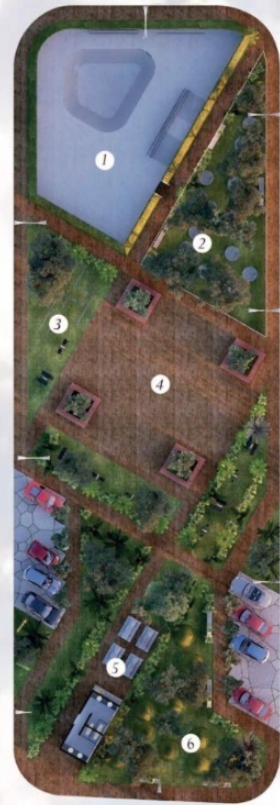

CARACTERISTICAS DEL TERRENO DISPONIBLE:

Terreno 141 en esquina de 361.49m²(13 x 30)

El desarrollo cuenta con:

- Juegos para niños
- Rampa verde
- Roof Garden con baños y asador
- Salón de eventos con cocina, alacena, baños de visita y servicio
- Terraza y fuentes
- Baños, lockers y vapor de hombres y mujeres
- Gimnasio
- Salón de usos múltiples y cuarto de spinning
- Cafetería y futbolitos
- Área verde

FOTOS

Salón de eventos.

Gimnasio.

Espacio para la vida que esperas volver a vivir:

Adelante. ¿se le ofrece un terreno?

Contamos con 141 terrenos residenciales que enmarcan nuestro mayor orgullo: cuatro distintos parques a los que todas las propiedades tienen vista y acceso

Rampa verde.

Chakté

Amenidades.

- 1 ■ Canchas usos múltiples.
- 2 ■ Gradas Verdes.
- 3 ■ Terrazas con baños, asaderos, lockers y regaderas.
- 4 ■ Salas refrescantes.
- 5 ■ Piscina de niños.
- 6 ■ Carril de nado.
- 7 ■ Área de picnic.
- 8 ■ Piscina para adultos.

Cancha de usos múltiples.

Ciricote

- 1 ■ Skate Park.
- 2 ■ Pek Park.
- 3 ■ Gimnasio al aire libre.
- 4 ■ Explanada de usos múltiples.
- 5 ■ Terraza con baños y asador.
- 6 ■ Bosque para niños.

Carril de nado.