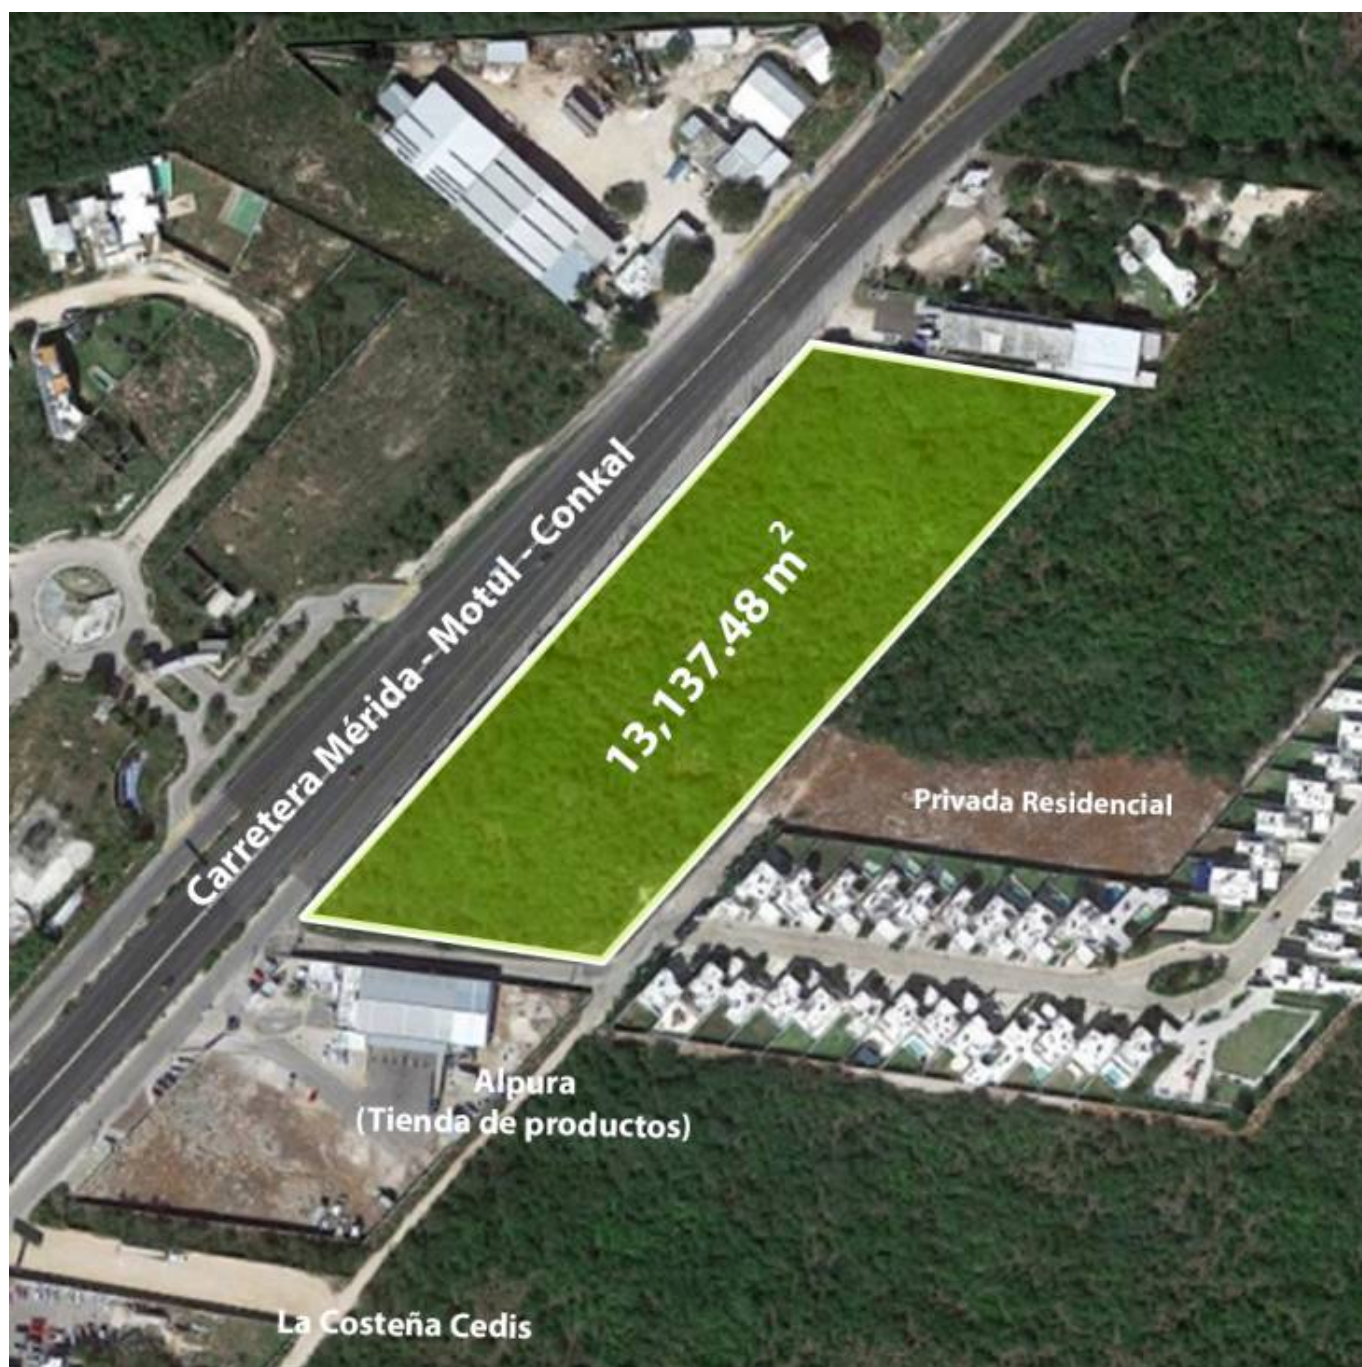

Terreno en venta en Pie de carretera Mérida, Yucatán en \$ 27,588,708

Mérida Yucatán [Ver en la página]

Precio desde: \$27,588,708 MXN

Descripción

Magnifico Macrolote en Venta en esquina de 160.88 m a Pie de carretera Mérida - Motul, Yucatán y a 370 m del entronque y puente a Chicxulub Puerto.

Se encuentra rodeado de privadas residenciales y universidades.

FOTOS