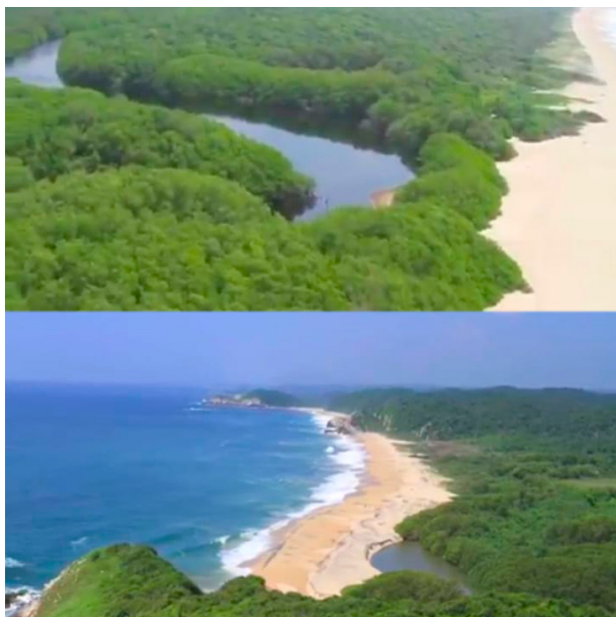

Terreno en venta en Oaxaca, México, \$2,000,000 por Hectárea
Puerto Escondido Oaxaca [Ver en la página]

Precio desde: \$2,000,000 MXN

Características:

Hectáreas: 75

**Terreno o Lote en
venta
Código: 86**

Descripción

Terreno 94 hectáreas.

- Cuenta con 647 metros de playa.
- Pozo artesanal de 2 x 2 con espejo de agua a 2 metros.
- Luz eléctrica a pie de carretera.
- Propiedad particular.
- 8 x 8 hectáreas ideales para siembra.

Cuenta con zonas como:

- Arrecifes
- Estero con fauna
- Acantilado

Al ser esta zona virgen, indudablemente las bahías de San Agustín se convertirán en una de las principales zonas de atracción turística nacional e internacional. Ideal para fines inmobiliarios u hoteleros con la terminación de la carretera Oaxaca - Puerto Escondido.

FOTOS

**FOTOS DE LA PARTE DESMONTADA
DEL TERRENO DE 94 HECTÁREAS**

**ESTA FOTO ESTÁ TOMADA DESDE EL PUNTO
CERO EN EL PLANO DEL TERRENO Y MARCA
LOS POSTES DE LUZ QUE PASAN POR DENTRO
DEL MISMO PREDIO**

**POZO PROFUNDO DE 50 METROS
DE PROFUNDIDAD Y 18" DE ADEME
CON UN GASTO DE 35 LPS. SEGÚN AFORO**