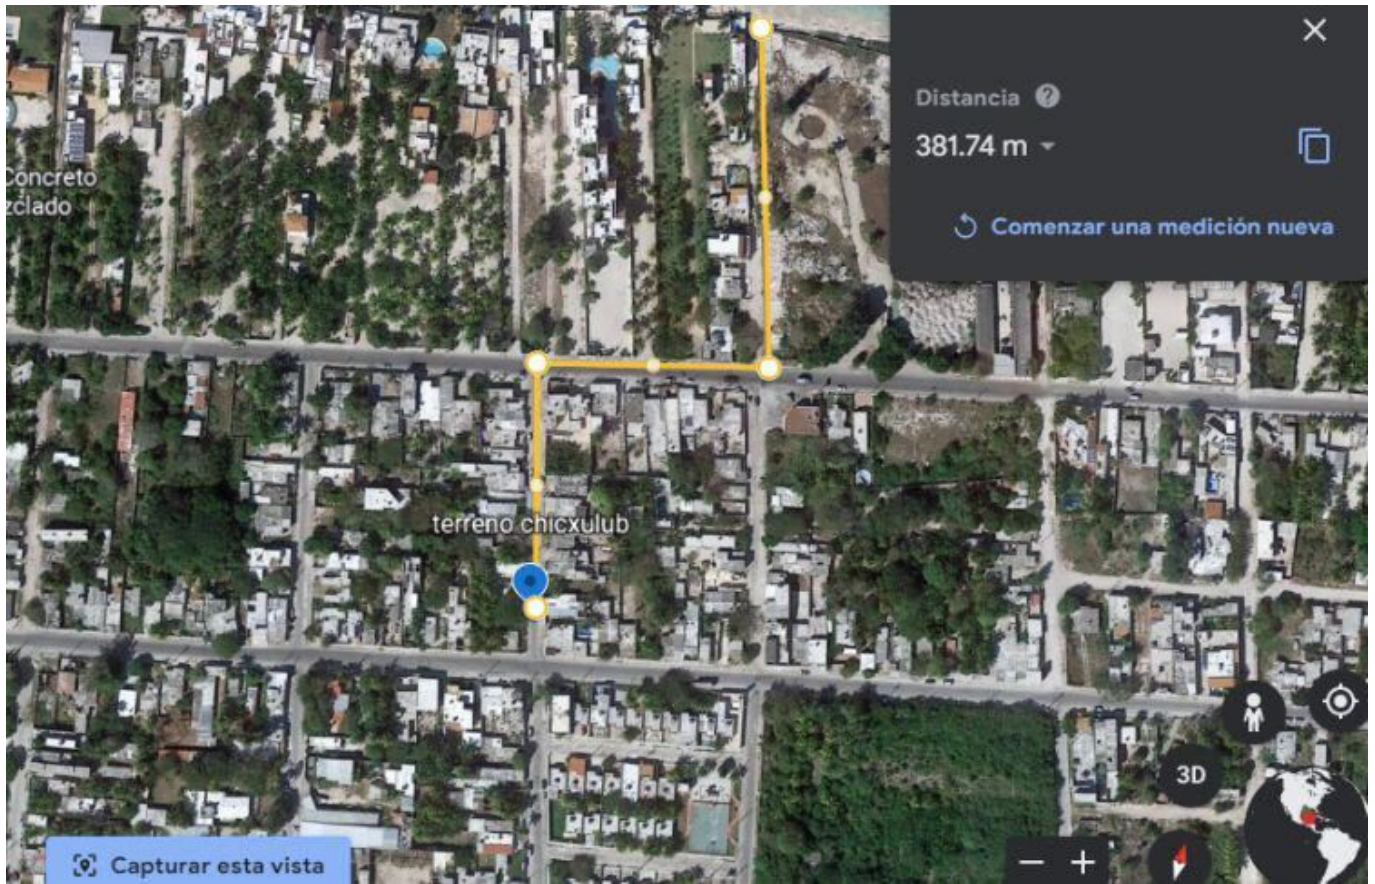

TERRENO EN VENTA EN CHICXULUB PUERTO

Progreso Yucatán [Ver en la página]

Precio desde: \$894,000 MXN

Características:

m²: 300
Precio por m²: 4700

**Terreno o Lote en
venta
Código: 1658**

Descripción

Excelente terreno en venta en Chicxulub Puerto ubicado cerca de Royal Beach y Cocoterros, a tan solo 3 cuadras del mar (350 mts) del mar en zona con amplios servicios como oxxo, restaurantes, etc.

CARACTERÍSTICAS

- Superficie total: 298 m²
- Cuenta con una pequeña construcción
- Todo el terreno se encuentra bardeado
- Libre de gravamen - Papeles en regla
- Listo para escriturar

FOPMAS DE PAGO

- Recursos propios