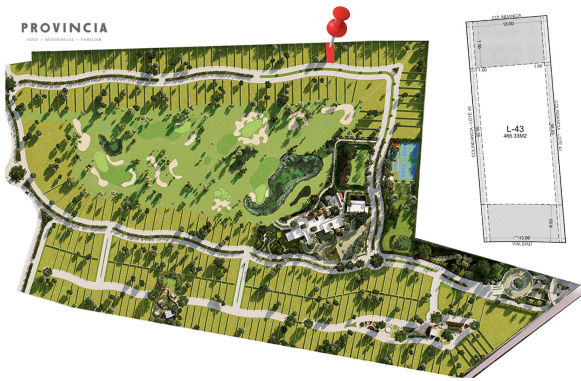

Este lote, con 466.33 m², está a tan solo 220 metros del área deportiva y 300 metros de la Casa Club y el Campo de Golf.

SUPERFICIE TOTAL: 466.33 m²

- **Frente:** 13 m
- **Fondo:** 35/36 m

PRECIO TOTAL

- \$2,121,801.5

FOTOS

PROVINCIA

AMENIDADES

- 1 Campo de Golf Ejecutivo de 9 hoyos
- 2 Casa Club
- 3 Acceso
- 5 Zona comercial
- 6 Parques por privada