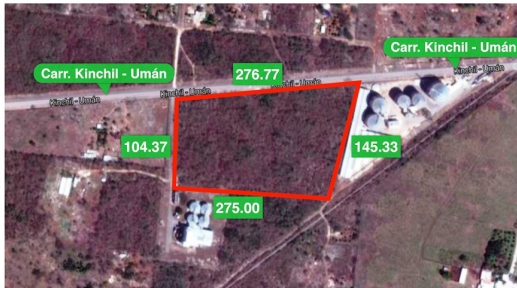

FOTOS

Medidas