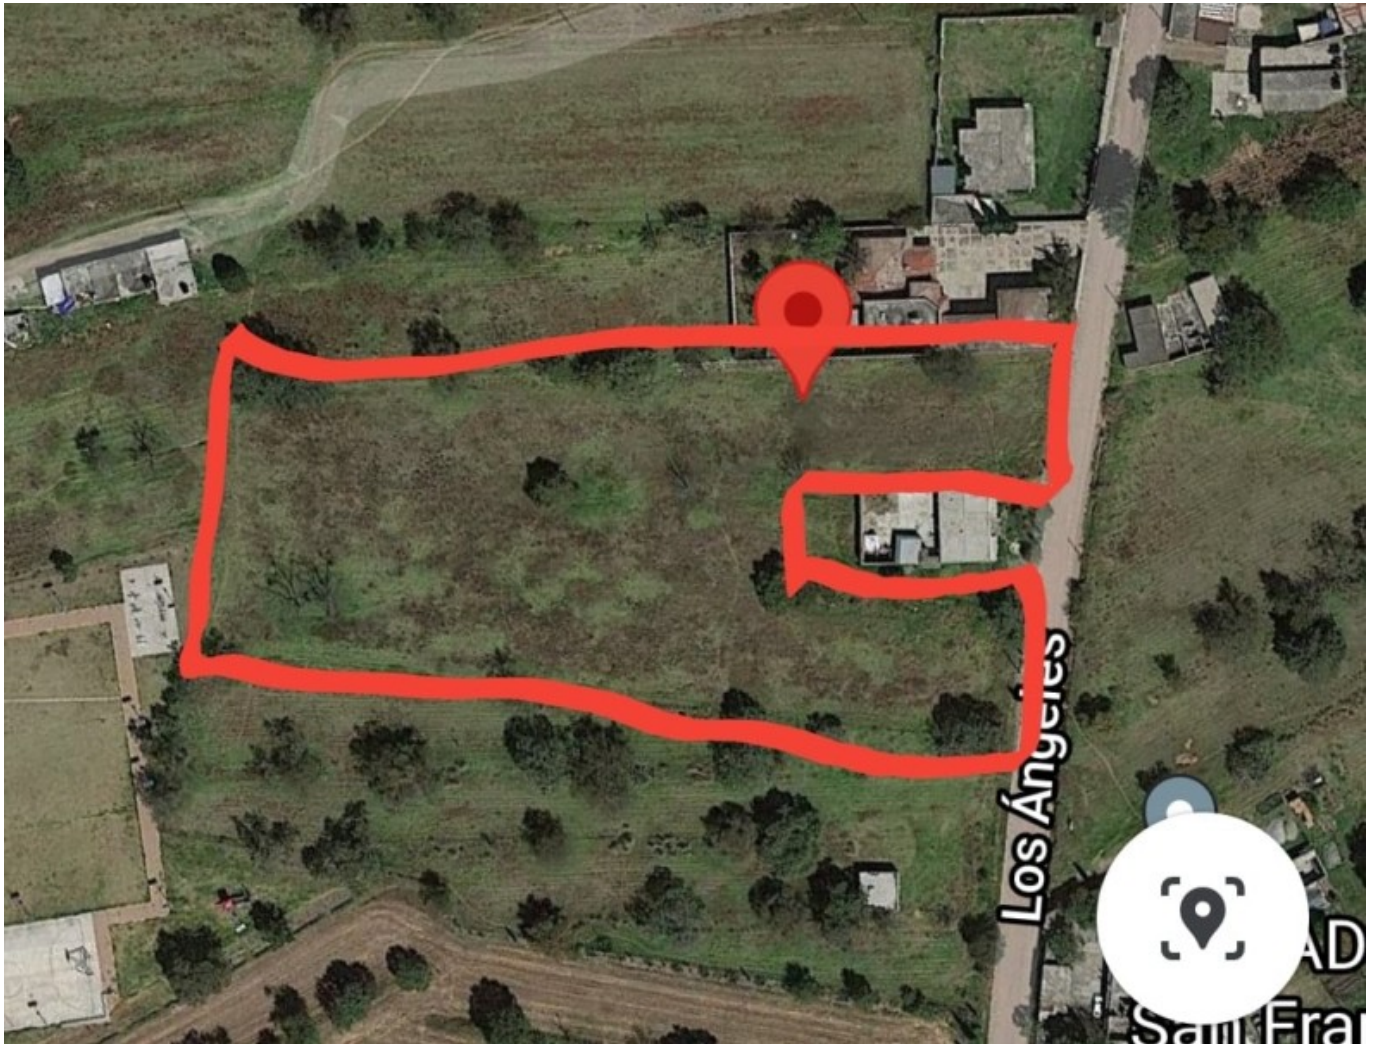

Terreno en San Francisco Tlacuilohcan (Tlaxcala)

San Francisco Tetlanohcan Tlaxcala [Ver en la página]

Precio desde: \$7,100,000 MXN

Características:

m²: 300

Precio por m²: 4700

**Terreno o Lote en
venta**

Código: 1179

Descripción

Terreno en San Francisco Tlacuilohcan Metros totales 7,100 metros, precio por metro \$ 1,000 Todo pagado, todo en regla, todos los servicios Terreno de siembra, ideal para lo mismo, o hacer un conjunto habitacional A 25 minutos del centro de Tlaxcala, a 20 minutos de Apizaco Tlaxcala y a 60 minutos de la ciudad de Puebla.