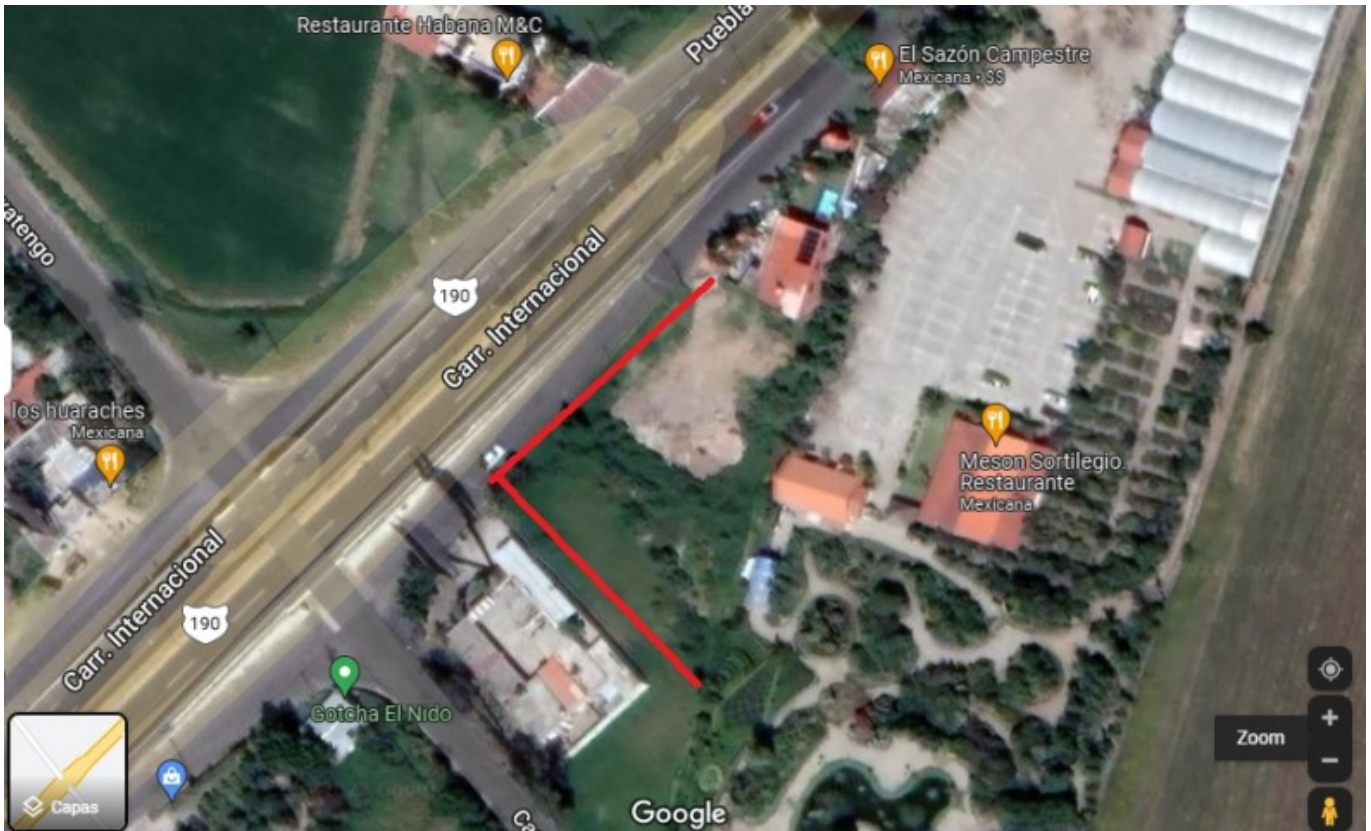

Terreno En Atlixco

Atlixco Puebla [Ver en la página]

Precio desde: $16,800,000 MXN

Características:

m²: 300
Precio por m²: 4700

**Terreno o Lote en
venta
Código: 1177**

Descripción

Terreno en excelente ubicación, corredor gastronómico de Atlixco (sobre carretera) Metros totales 2,800 m2, con un frente de 48 Metros y un fondo de 75.00 Mts. Precio por metros 6,000.00 m2 Todo los servicios, todo pagado, todo en regla. A 50 minutos de la ciudad de Puebla, Pue. Y 9 minutos del Centro de Atlixco. Atlixco lugar de la eterna primavera.