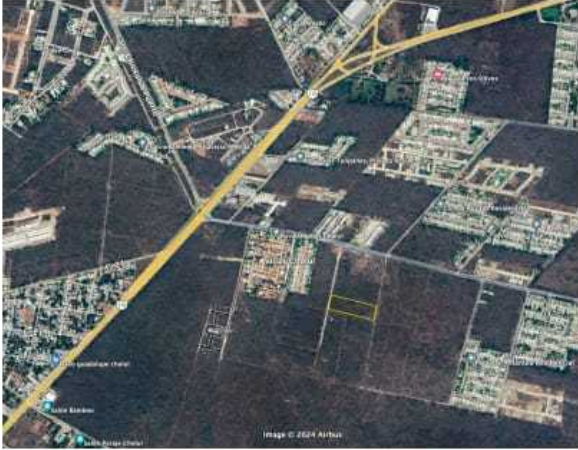

TERRENO AL NORTE DE MERIDA (CHOLUL)

Mérida Yucatán [Ver en la página]

TERRENO AL NORTE DE MERIDA (CHOLUL)

TERRENO 11,000 M2 (56 X 196)
Valor de venta \$22,000,000 pesos
Valor de aportación 26,000,000 pesos

Metros frente: 56
Metros fondo: 196
m²: 11000

Precio por m²: 2000

**Terreno o Lote en
venta
Código: 5486**

Descripción

Atención inversionistas o desarrolladores se vende terreno en el norte de Mérida (Cholul), zona donde se encuentran grandes desarrollos habitacionales.