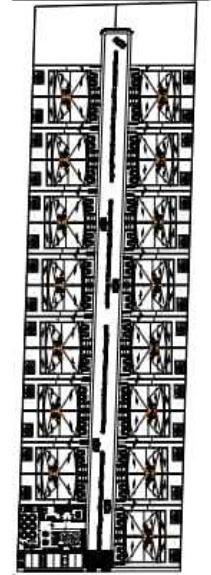

TERRENO AL NORTE DE MERIDA (CHOLUL)

Mérida Yucatán [Ver en la página]

TERRENO AL NORTE DE MERIDA (CHOLUL)

TERRENO 11,000 M2 (56 X 196)
Valor de venta \$22,000,000 pesos
Valor de aportación 26,000,000 pesos

Cuenta con topografía y tramites en curso INA y licencia de construcción.

PAPELES EN REGLA

PROYECTO PROPUESTO (34 CASAS)

<https://maps.app.goo.gl/i7ZrCPMuc8lYeu9V7>

Precio desde: \$22,000,000 MXN

Características:

Metros frente: 56
Metros fondo: 196
m²: 11000

Precio por m²: 2000

**Terreno o Lote en
venta
Código: 5486**

Descripción

Atención inversionistas o desarrolladores se vende terreno en el norte de Mérida (Cholul), zona donde se encuentran grandes desarrollos habitacionales.