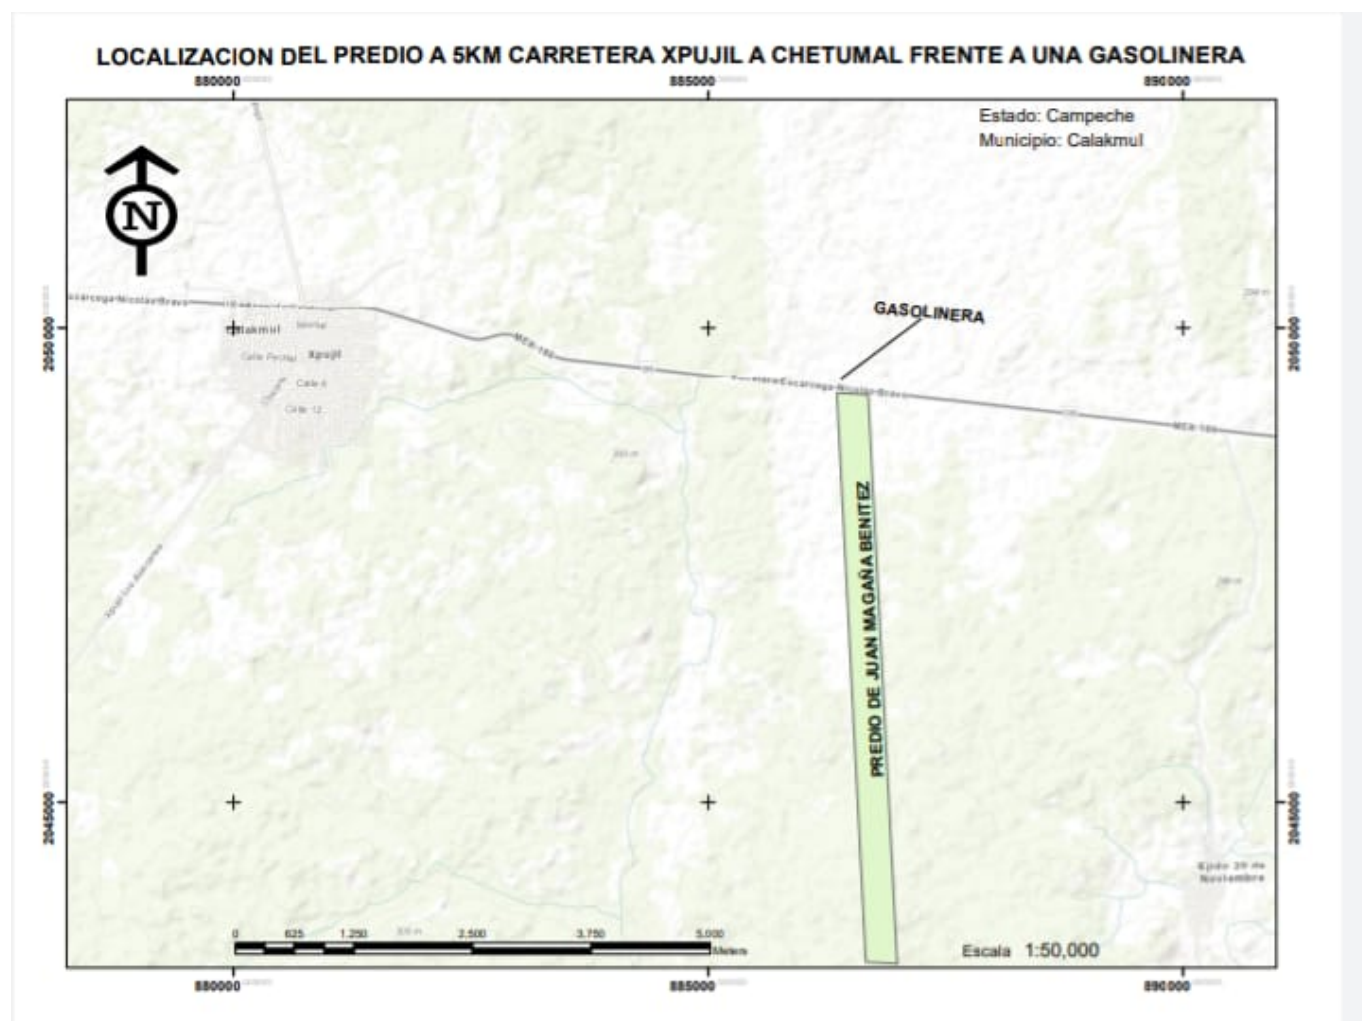

Terreno 200 has. - Ubicado a 5 kms. de la carretera federal xpujil-chetumal. \$7,000,000
Ixpujil Campeche [Ver en la página]

Precio desde: \$7,000,000 MXN

Características:

Metros frente: 10
Metros fondo: 30
Hectáreas: 75

m²: 300
Precio por m²: 4700

**Terreno o Lote en
venta
Código: 1165**

Descripción

Terreno 200 has.

-333.33 mts de frente por 6000 mts. de fondo.

-35,000.00/ha.

-3.5 x metro cuadrado.

total \$7'000, 000.00

- Ubicado a 5 kms. de la carretera federal xpujil

-chetumal.

-Cuenta con una casa de madera, baño, cisterna para el agua, 2 jagueyes, 4.5 kms. de camino doble rodada.

- Excelente lugar para cabañas, hotel, tienda de conveniencia, aparcadero de trailers u otro negocio.

- En el aspecto agropecuario es un excelente lugar para la reforestacion, cuenta con selva mediana. Tambien es un lugar apropiado para la apicultura y la ganaderia silvopastoril. Tiene igual trabajado 1.5 has. de macanizado.