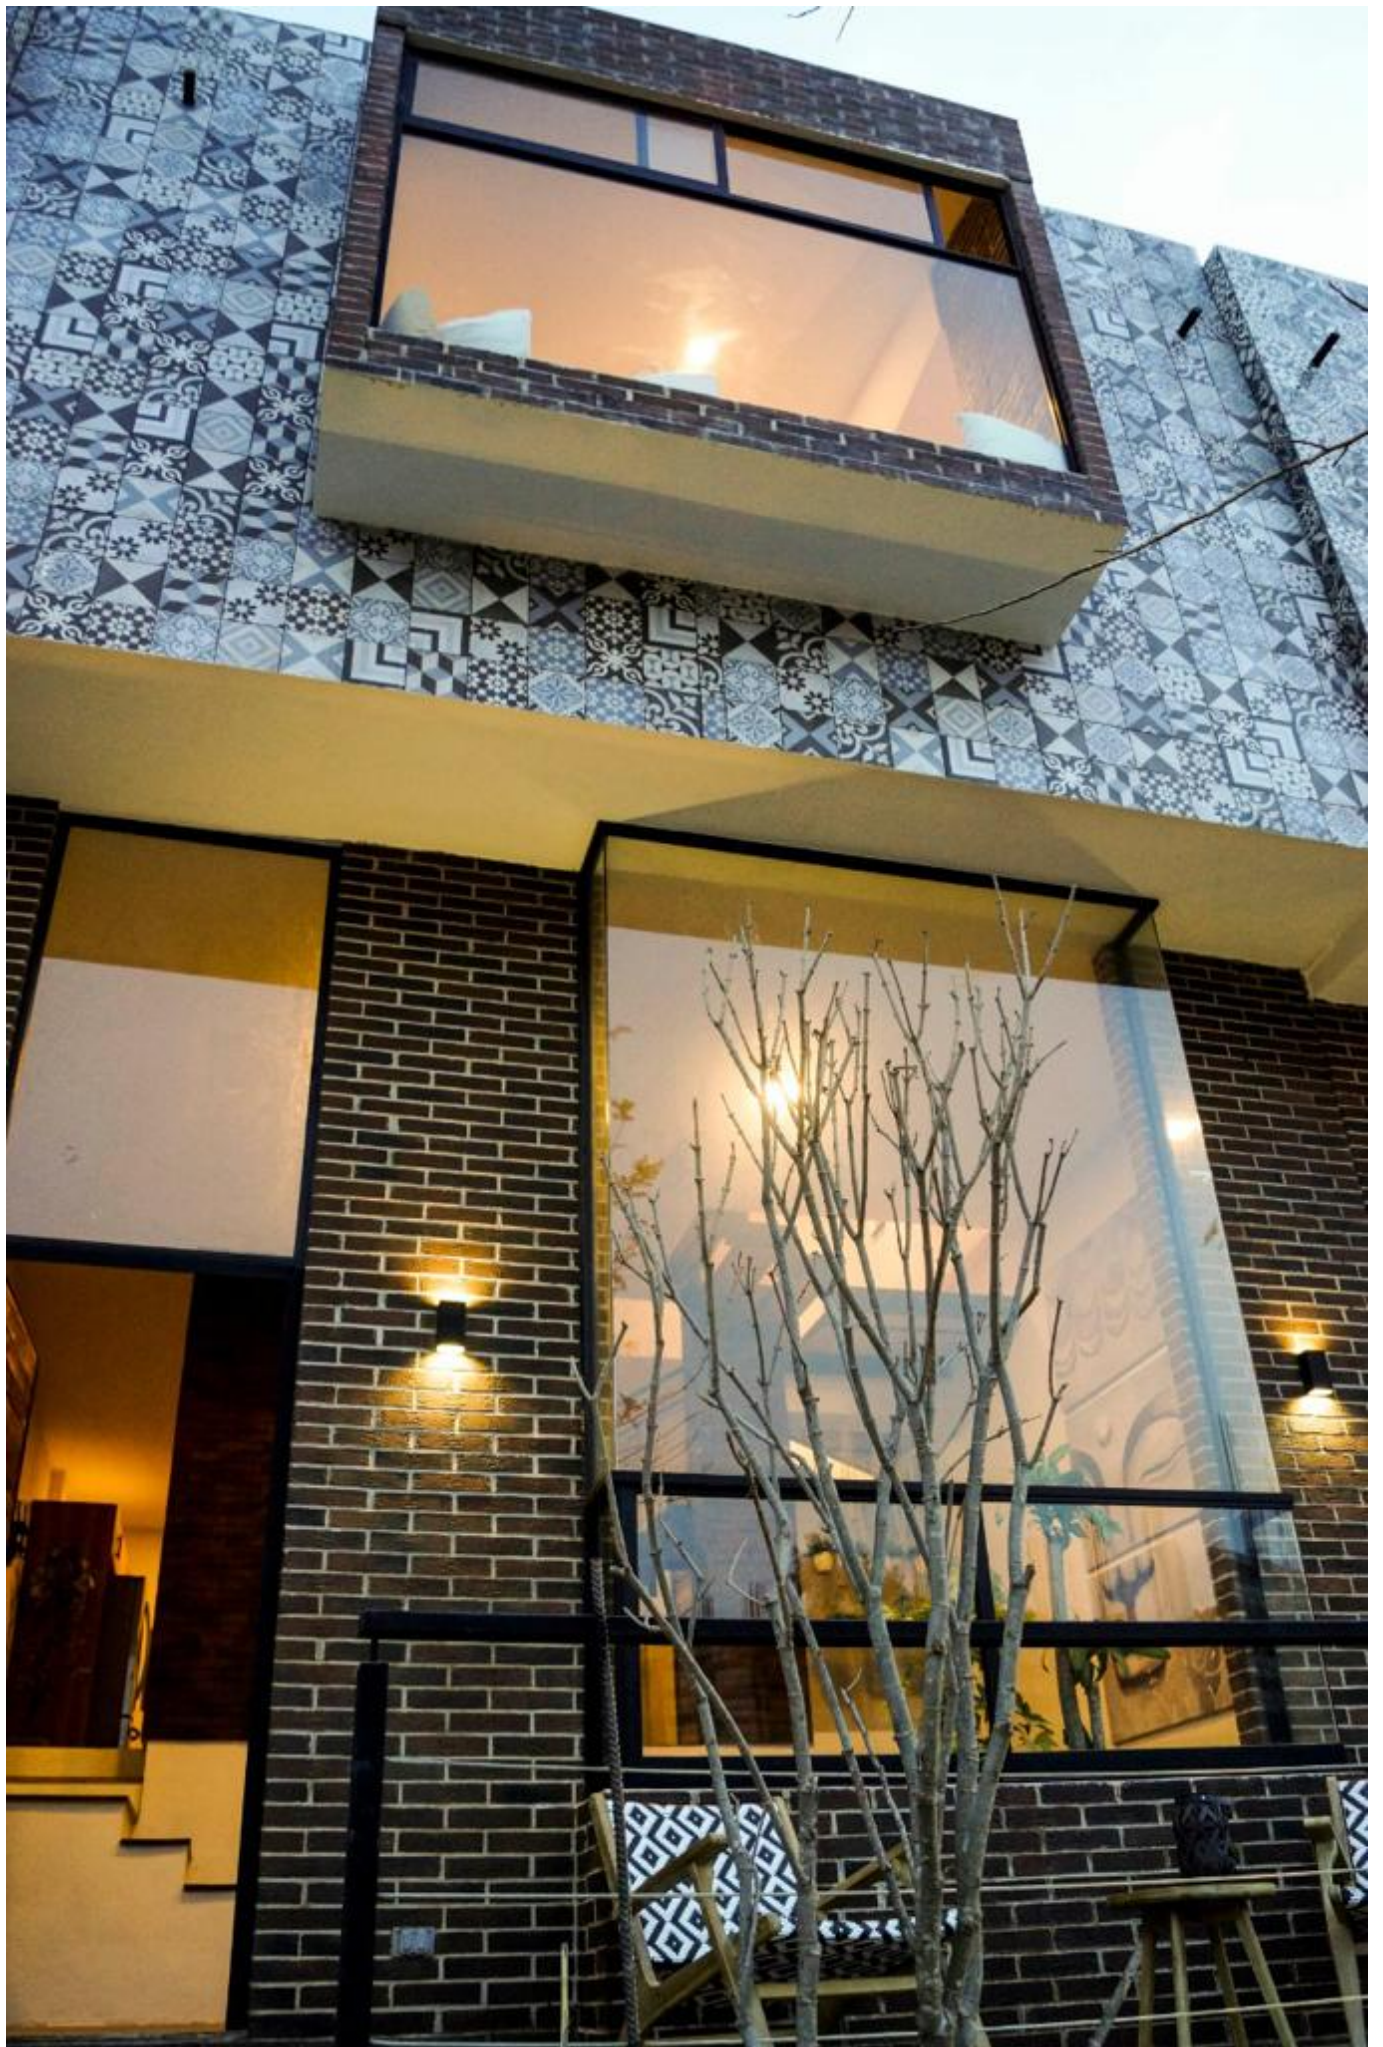

## **SANTUARIO MAYA**

Cuatlancingo Puebla [Ver en la página ]

**Precio desde: \$3,290,000 Mxn**

## Descripción

\$3,290,000.00 Precio preventa

Concepto Único en Puebla con 54 casas en medio de un Jardín de ensueño, un huerto, cascadas y mucha seguridad.

Casas con diseño único nunca vistos en Puebla, un lugar para el disfrute de la vida y donde se prioriza la calidad de vida sobre todas las cosas.

## FOTOS