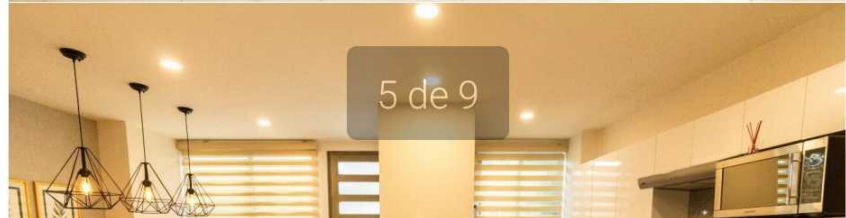

A 5 MINUTOS DE SANTA FE EN CUAJIMALPA