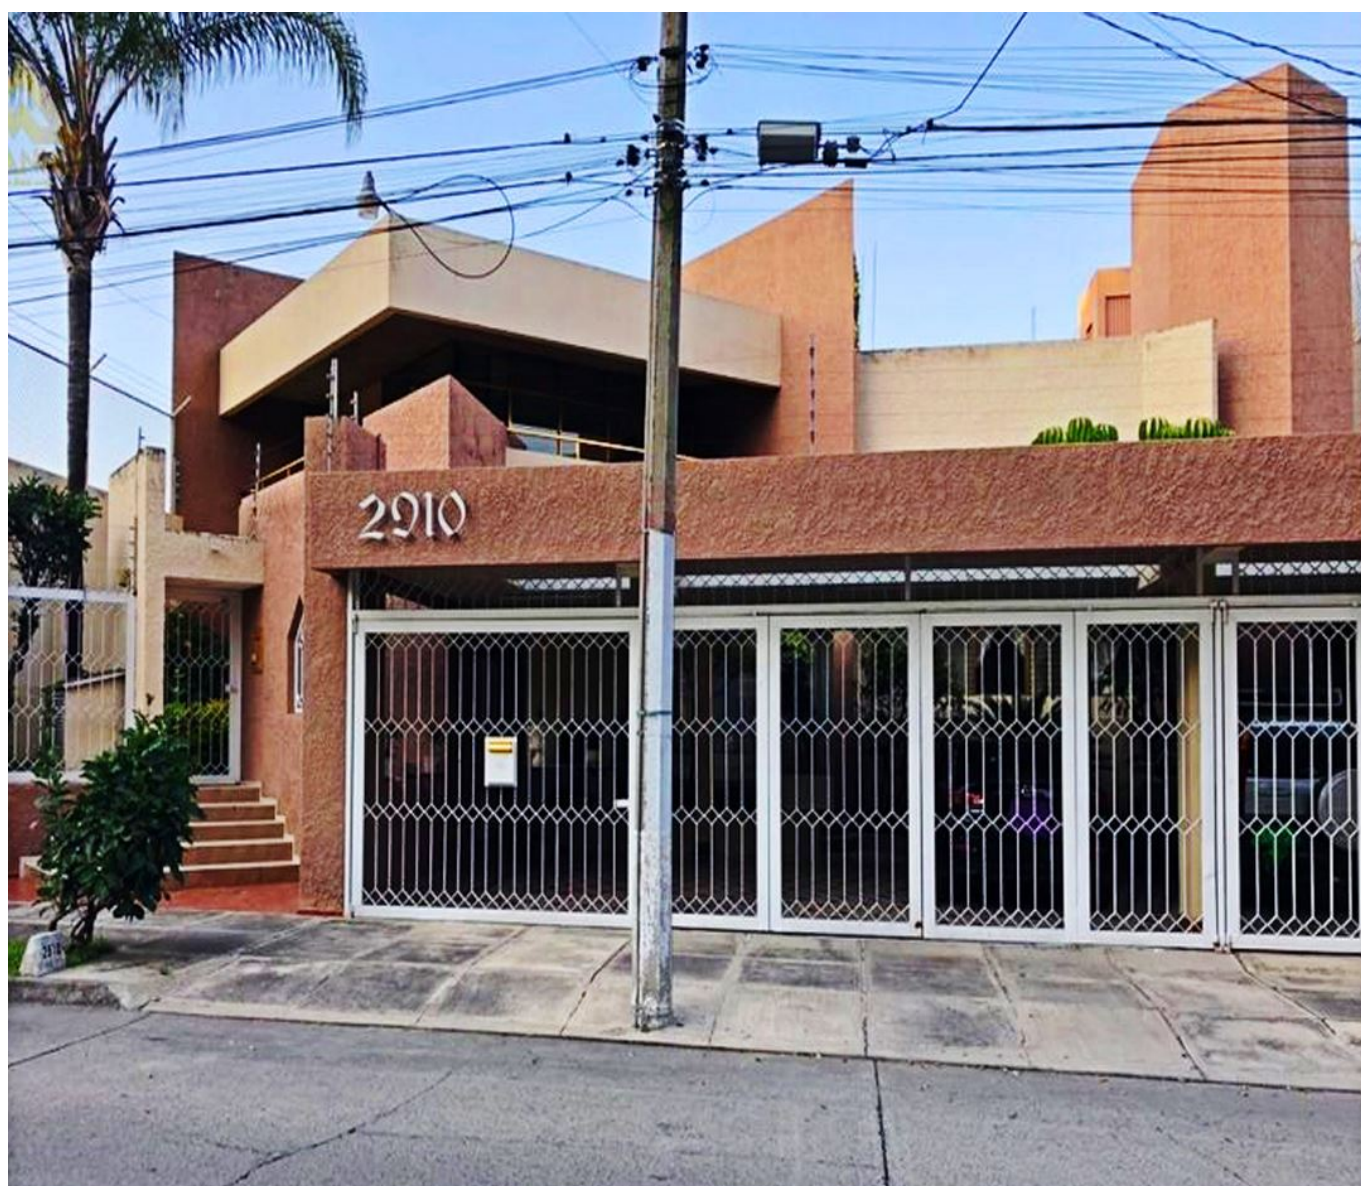

RESIDENCIA EN JARDINES PLAZAS DEL SOL

Guadalajara Jalisco [Ver en la página]

EXCELENTE INVERSION PARA PROYECTO
16'000,000

 **600**

 **5**

 **6**

 **5**

Precio desde: \$16,000,000 MXN

m² Construcción: 85

Casa en venta
Código: 2103

Descripción

Residencia muy bien ubicada a dos cuadras de López mateos y a dos de Av las rosas con grandes espacios muy amplia, frente a un parque, tiene todo a la mano, escuelas, hospitales, centros comerciales etc.

*****EXCELENTE*****

Para proyecto inmobiliario

cuenta con cochera para 5 autos con portón eléctrico, valla electrificada perimetral entrada principal y de servicio, en planta baja tienes amplios espacios, antesala, sala comedor, estudio que puede ser recamara, dos medios baños y cocina, en la parte de atrás encontraras amplio Jardín y Terraza, en el primer piso tienes 4 recamaras todas con closet de pared a pared, terraza balcón en cada habitación, por su tamaño y disposición, puede ser usada como hotel boutique, notaria, o en su caso algún proyecto inmobiliario mas grande, etc.

650 mts2 de terreno y 800 mts2 construcción, 20 de frente por 32.5 de fondo.

*****IMPORTANTE*****

solo VENTA, las citas se agendan con un día de antelación, la dirección exacta se proporciona al momento de concretar una cita.