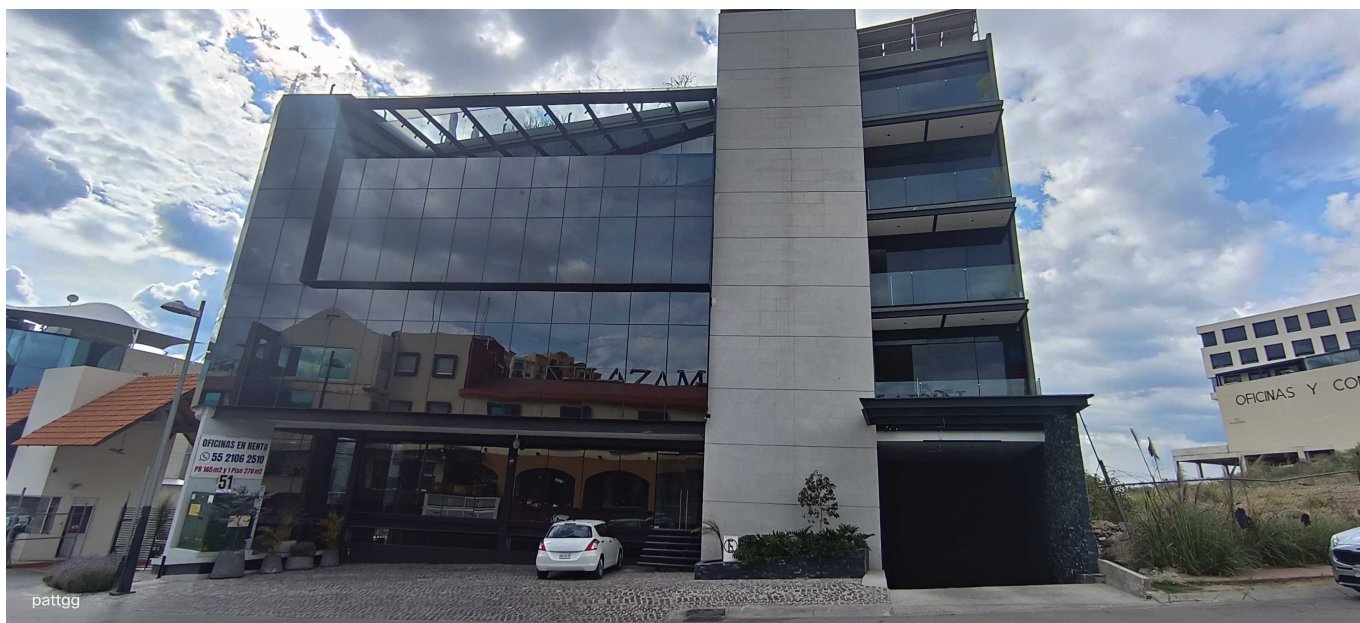

Renta tu oficina en la sexta sección de Lomas Verdes
Naucalpan de Juárez Estado de México [Ver en la página]

Precio desde: \$9,000 MXN

Descripción

Descubre cómo podemos ayudarte a crear el entorno de trabajo ideal para impulsar tu empresa.