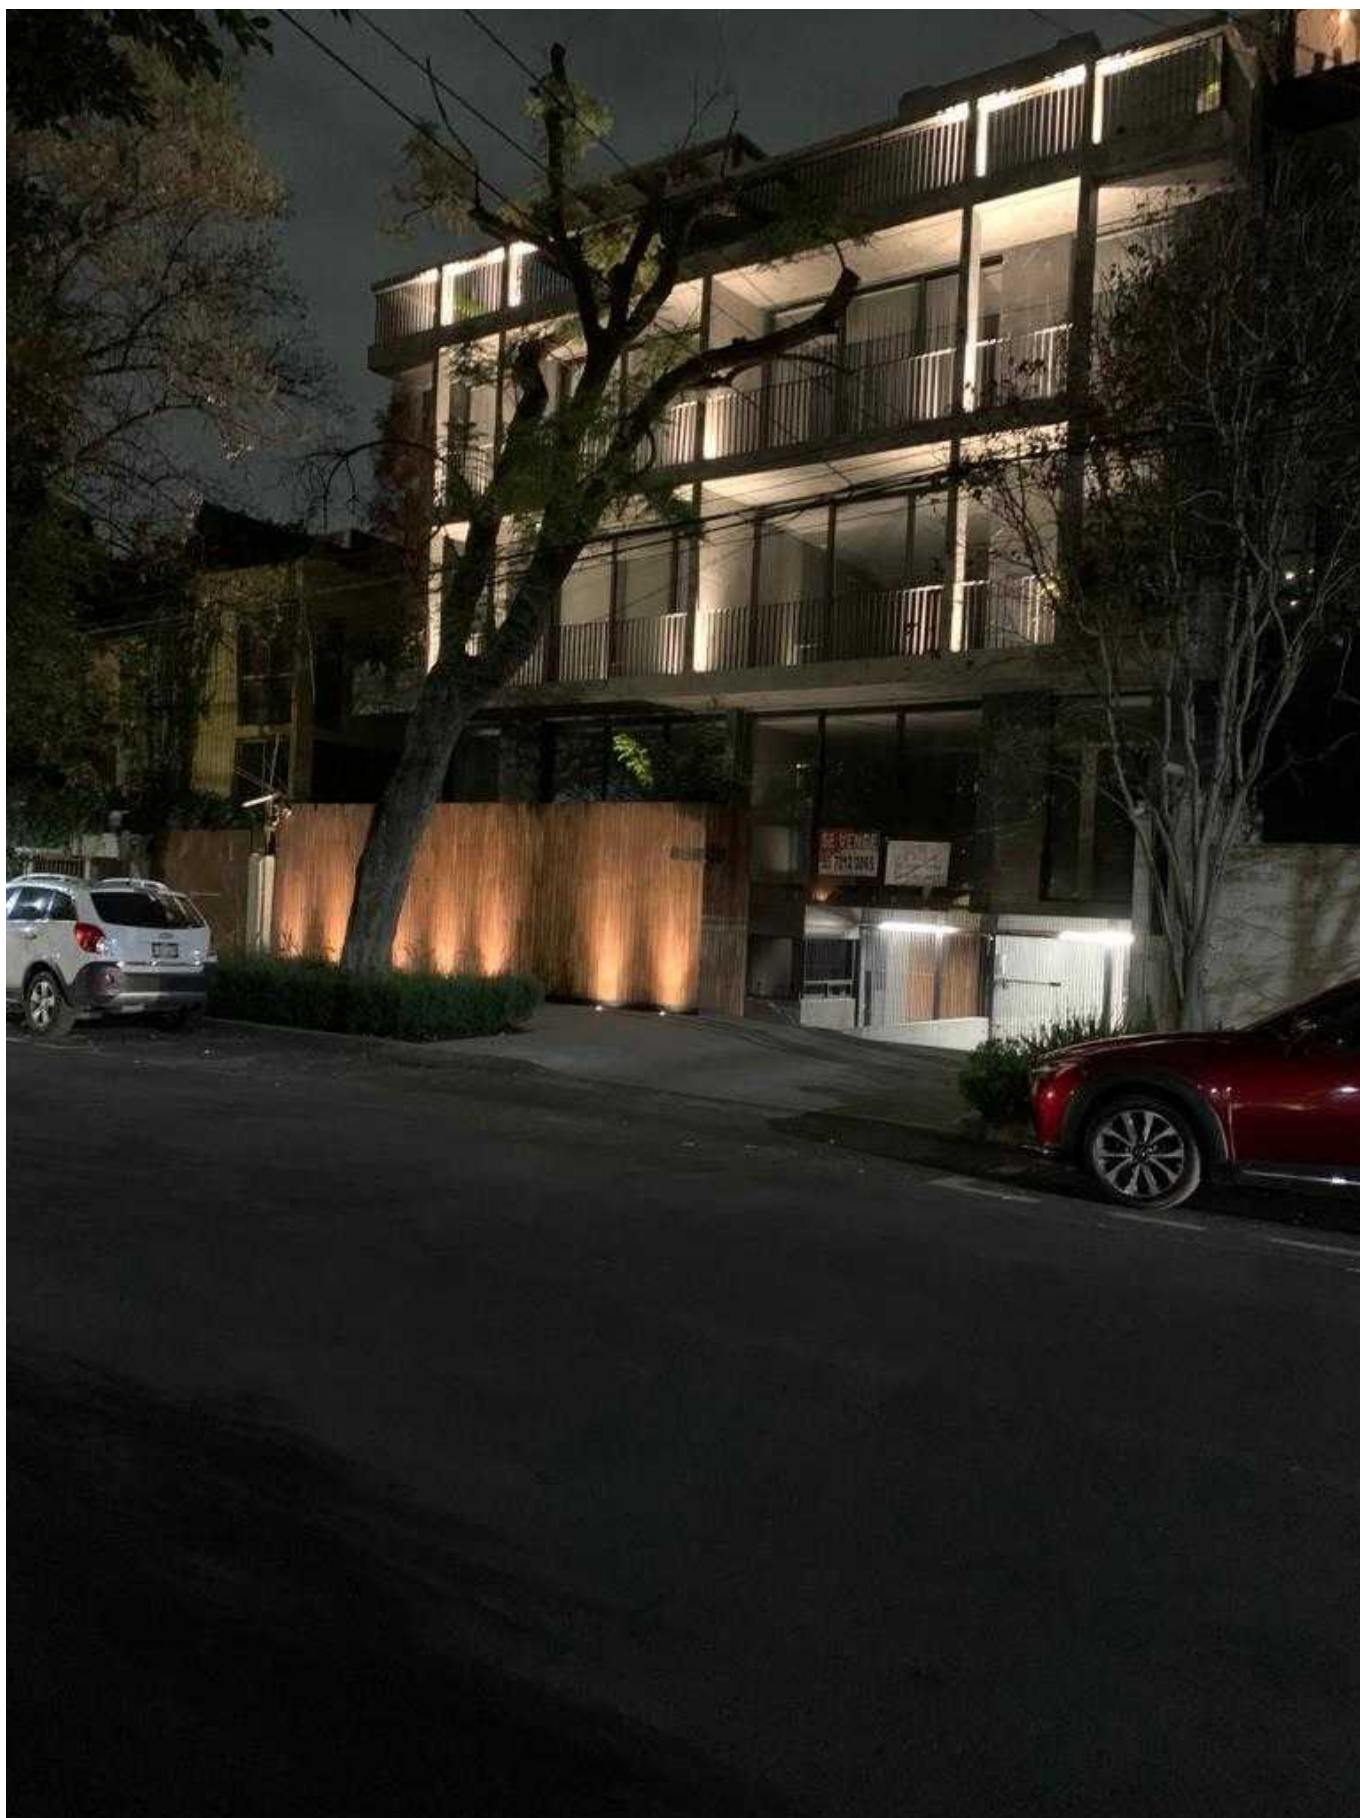

RENTA DE DEPARTAMENTO EN ALEJANDRO DUMAS POLANCO

Miguel Hidalgo CDMX (Ciudad de México) [Ver en la página]

Precio desde: \$62,000,000 MXN

Características:

Baños: 2
Recámaras: 2
m2 Área interior: 170

m2 Área terraza: 7
m2 Área bodega: 4

**Departamento en
renta
Código: 3620**

Descripción

Hermoso y moderno departamento en Polanco! Entre Homero y Ejercito Nacional, a cuadras de exclusivos restaurantes, avenidas, parques y zona Hotelera de Polanco.

Este hermoso departamento de 170m2 aproximadamente, consta de sala, comedor, balcón-terraza, cocina integral, 2 recamaras, 2 baños, 2 puestos de estacionamiento, bodega y Roofgarden común.

Precio de RENTA: MN\$62.000 (incluye mantenimiento \$5.600)

CITA PREVIA (24 HORAS ANTES)

FOTOS