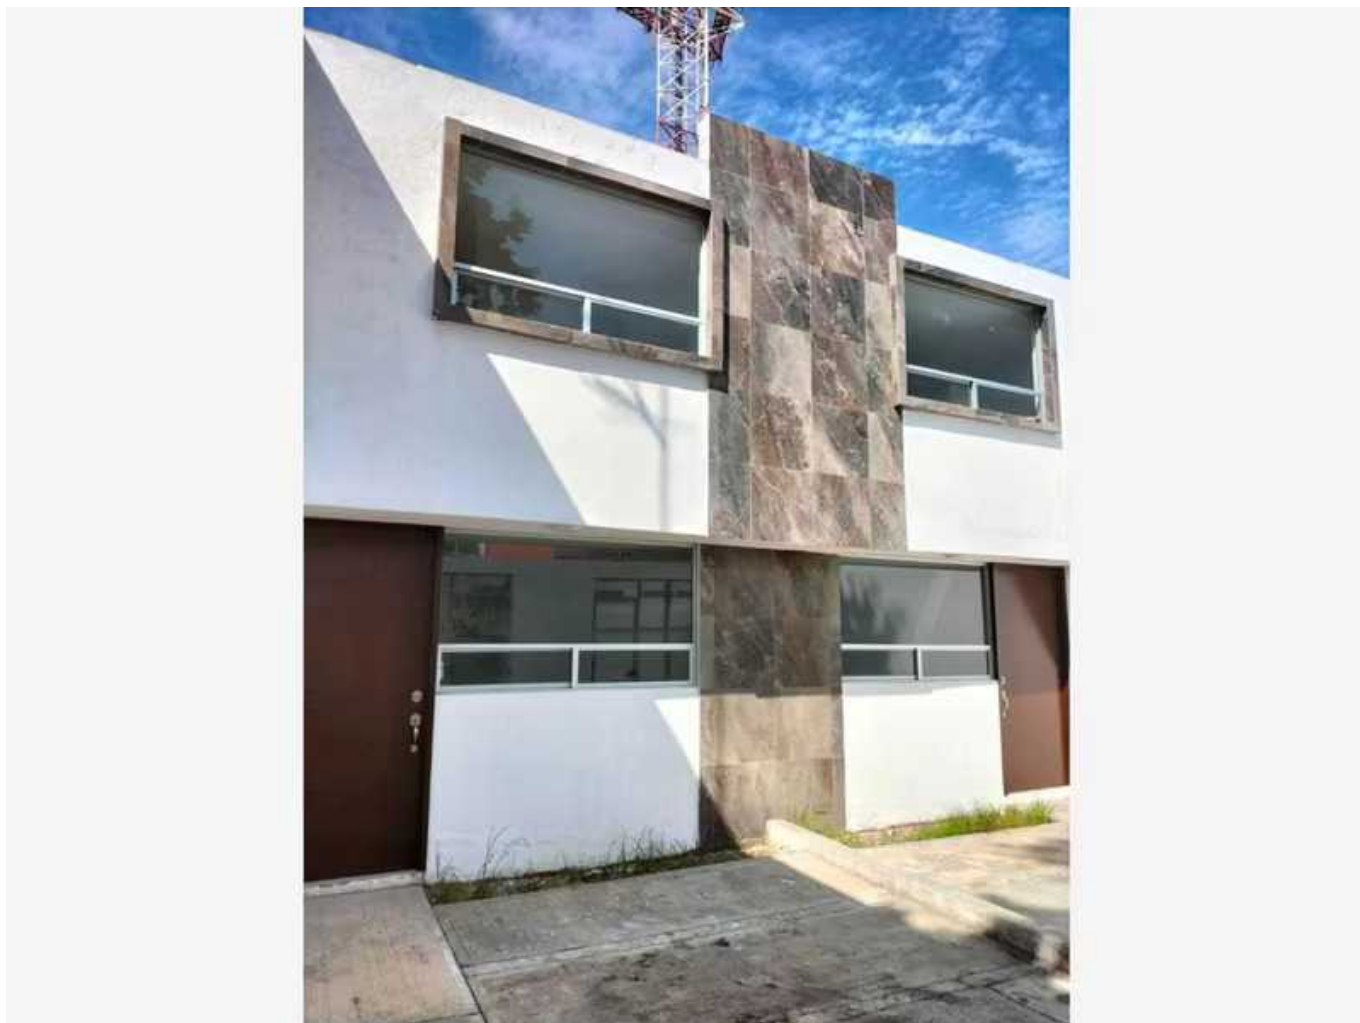

REMATE CASA San Ramón 4ta sección Puebla, puebla
Puebla Puebla [Ver en la página]

Precio desde: \$1,200,000 MXN

Características:

Pisos, niveles o plantas: 2

Baños: 2

Recámaras: 2

m² Construcción: 101

Casa en venta

Código: 3890

Descripción

VENTA DE CASA EN PUEBLA UBICACIÓN:

casas en venta en puebla colonia san Ramón 4ª sección

Régimen de propiedad en condominio casas venta puebla
puebla casas en venta

superficie de terreno: 80.00 m2

superficie de construcción: 101.27 m2

área libre: 29-36 m2

Descripción:

Planta baja:

sala comedor baño visitas cocina equipada patio de servicio cochera un auto

Planta alta:

recamara principal con closet recamara secundaria sin closet área de estudio baño completo

\$ 1,200,000.00

FOTOS