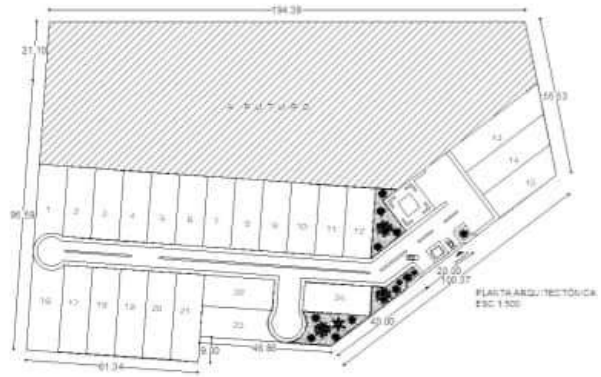

FOTOS

CON FINANCIAMIENTO DE 12, 24 Y 36 MSI

AHORRA CON EL INCREÍBLE PRECIO DE PREVENTA Y RECUPERA TU INVERSIÓN EN POCO TIEMPO

- INVIERTE Y OBTÉN HASTA 11.69% DE RETORNO DE INVERSIÓN
- VILLAS DESDE $ 2,450,000.00 MXN
- LOTES DESDE $ 2000.00 m2

Todos los precios pueden cambiar sin previo aviso y aplicar restricciones.

JOIA PROPERTIES - VILLAS ADHARA

UNA OPORTUNIDAD PARA GENERAR GANANCIAS CONSTANTES RENTANDO EN AIRBNB

Disfruta de gran confort y exclusividad por un precio económico y atractivo

- DESARROLLO INTEGRADO 100% A LA NATURALEZA
- EXCELENTE PLUSVALÍA Y RÁPIDO ROI
- EL MEJOR PRECIO POR M2 EN MÉRIDA
- AMENIDADES COMPLETAS Y DE PRIMER NIVEL
- ZONA DE ALTA DEMANDA TURÍSTICA A 10 MIN DE LA PLAYA
- PRECIOS ESPECIALES DE PREVENTA
- 2 CENOTES NATURALES DENTRO DE LA ZONA
- CERCANÍA A ZONAS COMERCIALES