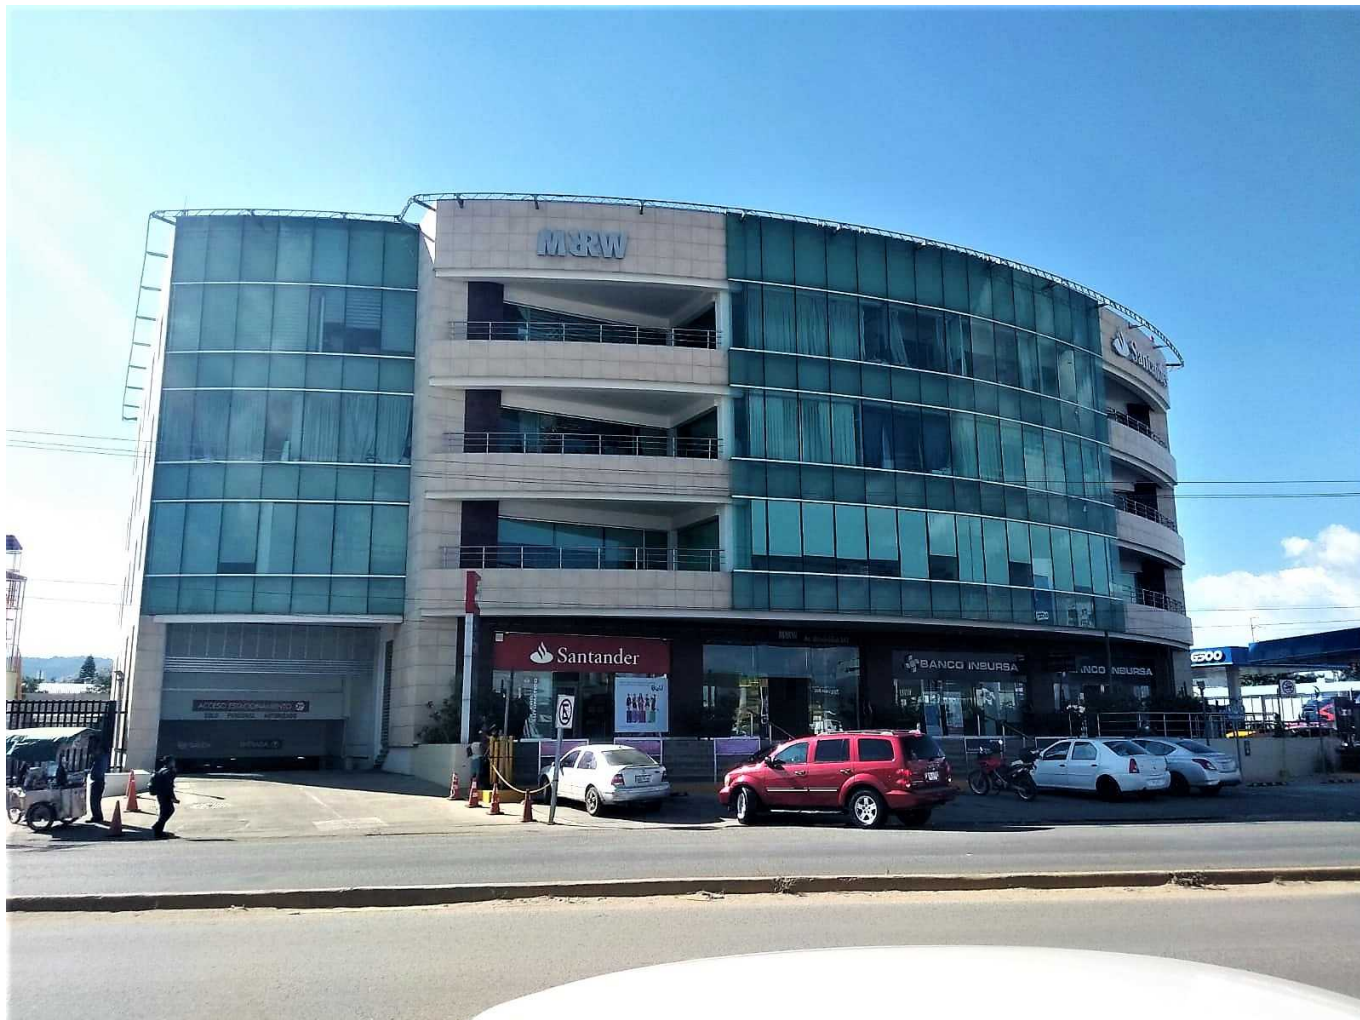

**OFICINAS EN RENTA EN OAXACA, 120 m2, ZONA COMERCIAL - CORPORATIVA DE AV. UNIVERSIDAD, 2da PLANTA EDIFICIO.**

Oaxaca de Juárez Oaxaca [Ver en la página ]

**Precio desde: \$60,000 MXN**

## **Descripción**

**OFICINAS EN RENTA EN OAXACA, 120 m2, ZONA COMERCIAL - COORPORATIVA DE AV. UNIVERSIDAD, 2ª PLANTA EDIFICIO.**

**ESPACIO PARA OFICINA EN RENTA ESTILO MONO - AMBIENTE, MINIMALISTA, DE ALTA GAMA EJECUTIVA, EN 2ª PLANTA DE EDIFICIO COORPORATIVO MRW DE 4 PLANTAS, DENTRO DE LAS MEJORES AREAS COMERCIALES DE LA CIUDAD SOBRE AV. UNIVERSIDAD.**

**120 m2 TOTALES, CON AREA DE RECEPCION, ESTANCIA, SALA DE ESPERA Y CUBICULOS PARA DESPACHOS, CON PUERTAS Y DIVISIONES DE VIDRO TEMPLADO ESTILO EJECUTIVO DE ALTA GAMA, ASI COMO VETANALES AMPLIOS EN CADA ESPACIO PARA MAYOR ILUMINACION NATURAL.**