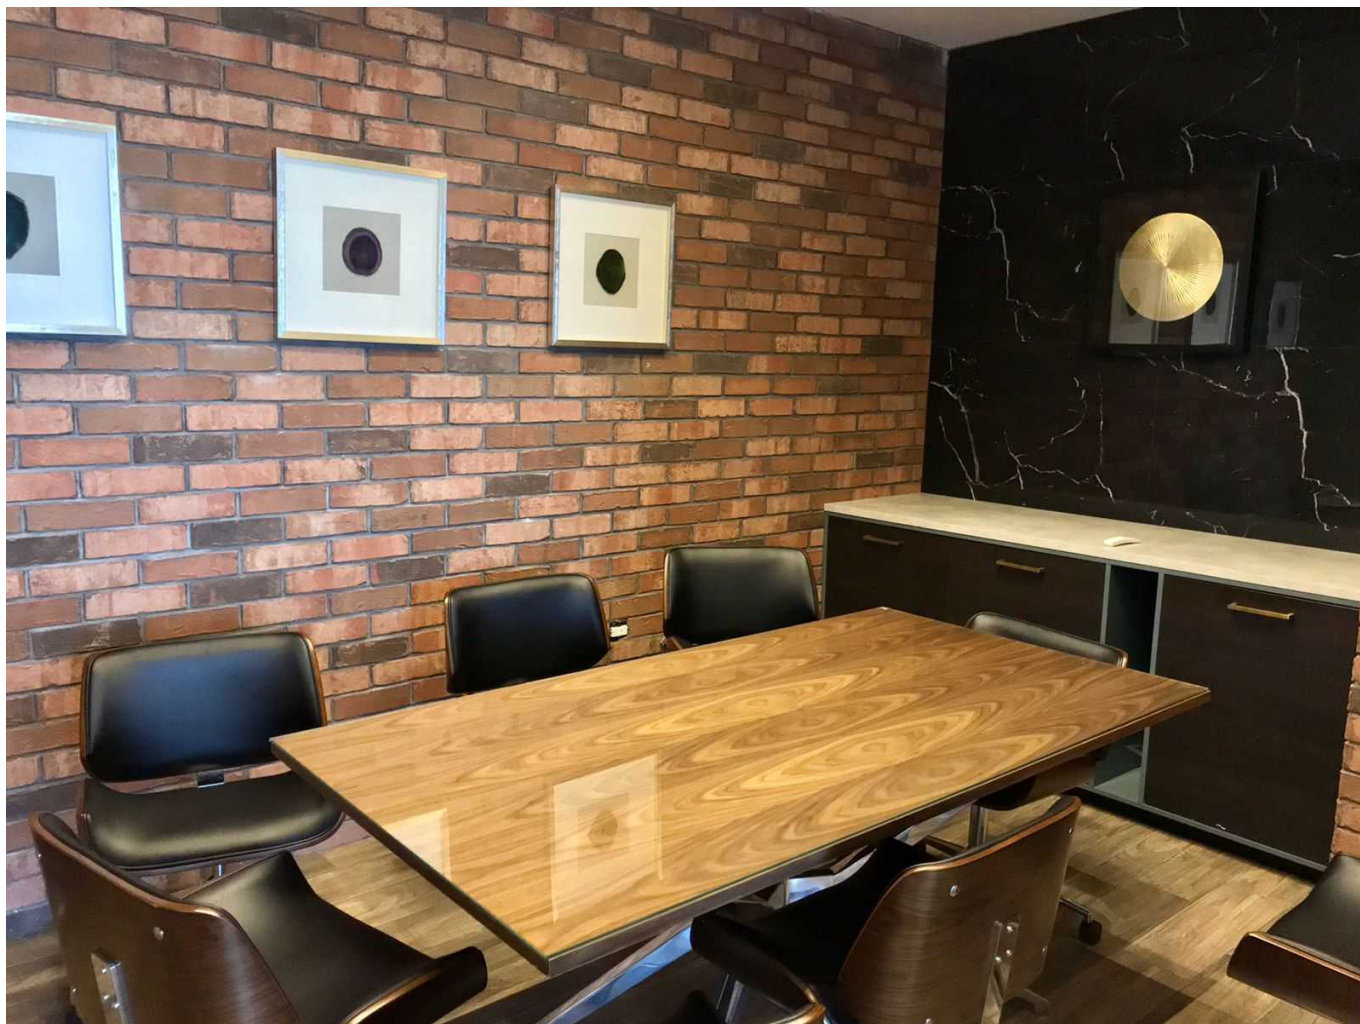

OFICINAS EN RENTA PUNTA ESTE CORPORATIVO OFICINAS PRIVADAS DESDE 25m2 hasta 80m2

Mexicali Baja California [Ver en la página]

Precio desde: \$5,200 USD

Descripción

OFICINAS EN RENTA

PUNTA ESTE CORPORATIVO

OFICINAS PRIVADAS

FOTOS