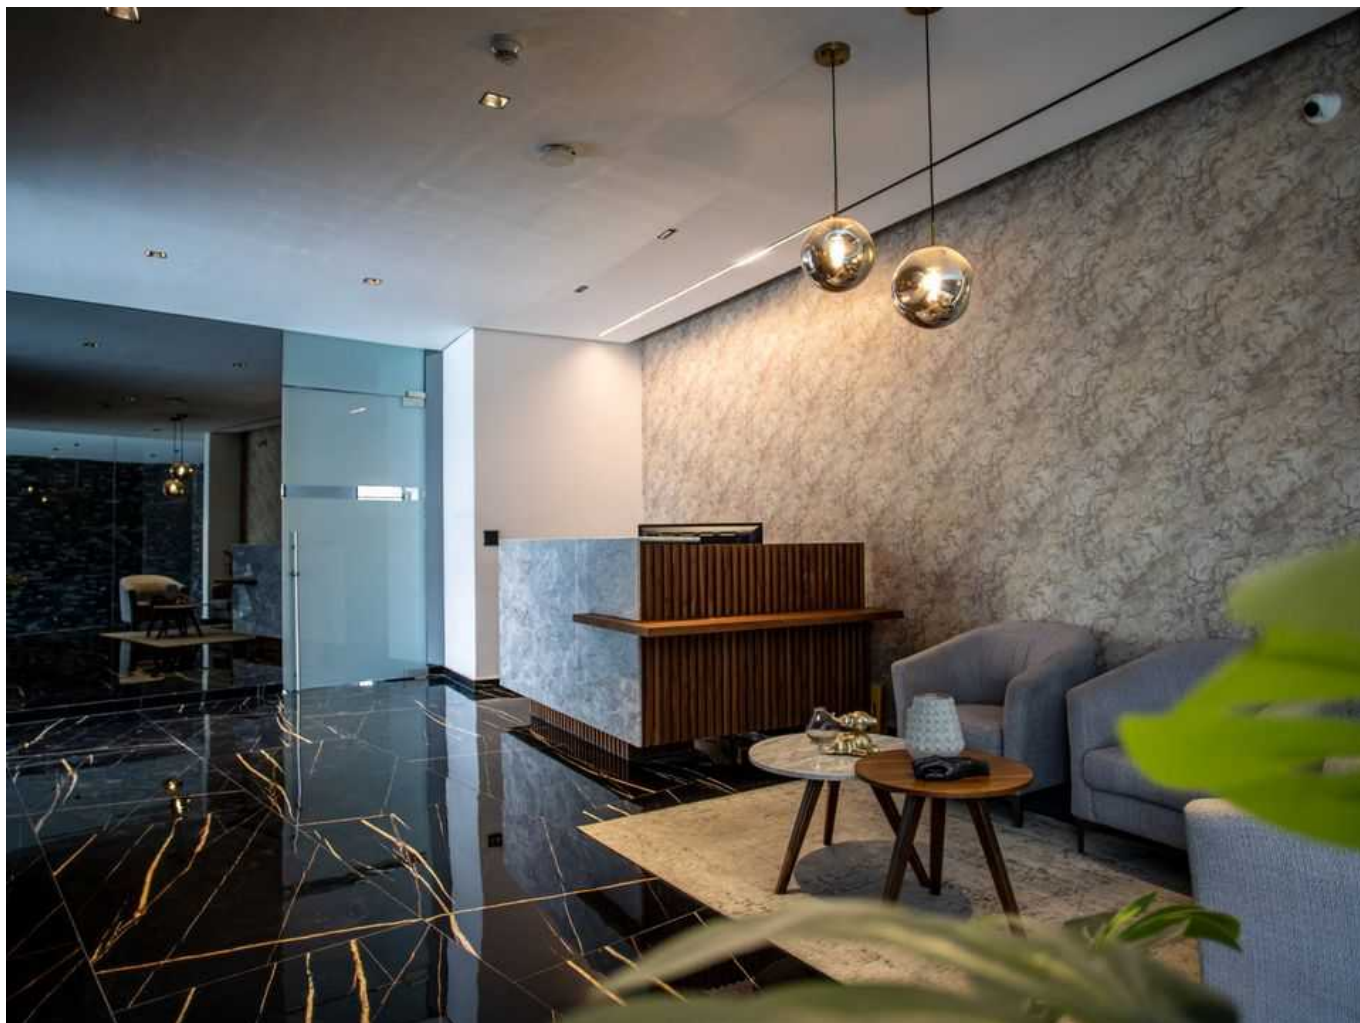

Oficina en renta Lomas Verdes 6a Sección, Naucalpan De Juárez, Estado de México
Naucalpan de Juárez Estado de México [Ver en la página]

Precio desde: \$8,499 MXN

Descripción

Nuevas oficinas en renta zona Naucalpan Ubicada en edificio de imagen corporativa, con vigilancia. Se ubica sobre Av. Lucas Alamán y Escalada frente a plaza Madin y a muy pocos minutos de la autopista Toluca-México Chamapa. Contamos con oficinas amplias, cómodas y agradables. Espacios desde 10 mts², que incluyen: Domicilio Fiscal, sala de juntas, mobiliario ejecutivo, mantenimiento, limpieza, internet, teléfono, aire acondicionado, servicio de cafetería, cuponera de descuentos, etc. Precios desde \$8,499.00+IVA Informes al (55) 1141 01 63 o por INBOX con Luis Rodríguez

FOTOS