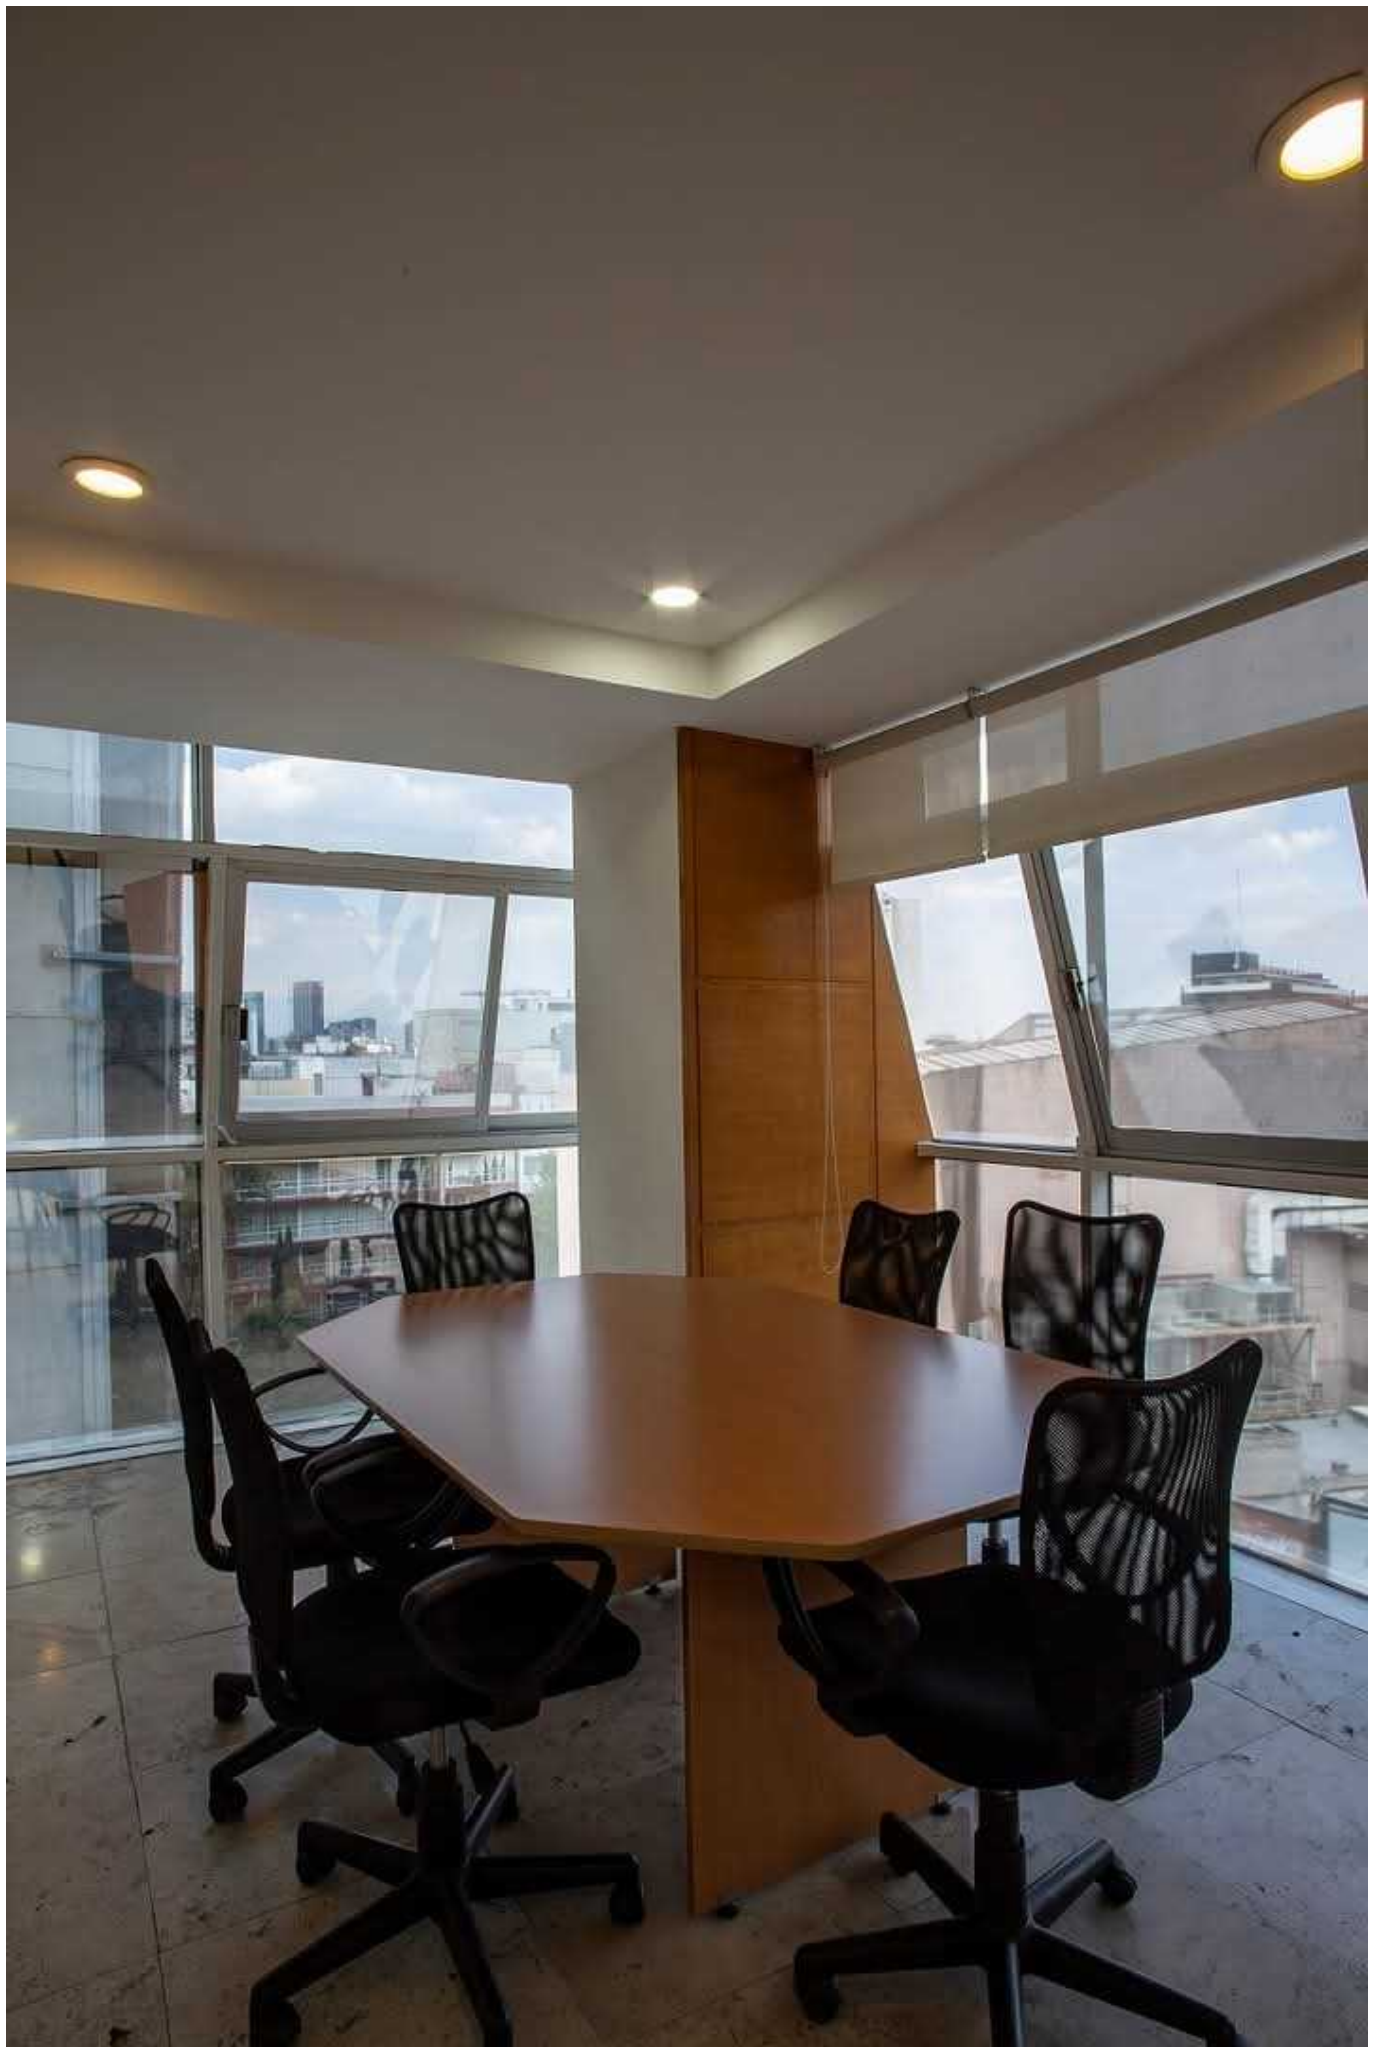

Oficina en Renta en la Colonia Condesa, cerca del metro Chilpancingo
Cuauhtémoc CDMX (Ciudad de México) [Ver en la página]

www.buscahogares.com **Precio desde: \$12,000 MXN**

Descripción

Gran oportunidad para darle un nuevo concepto a tu empresa, es por eso que te ofrecemos un espacio para ti.

FOTOS