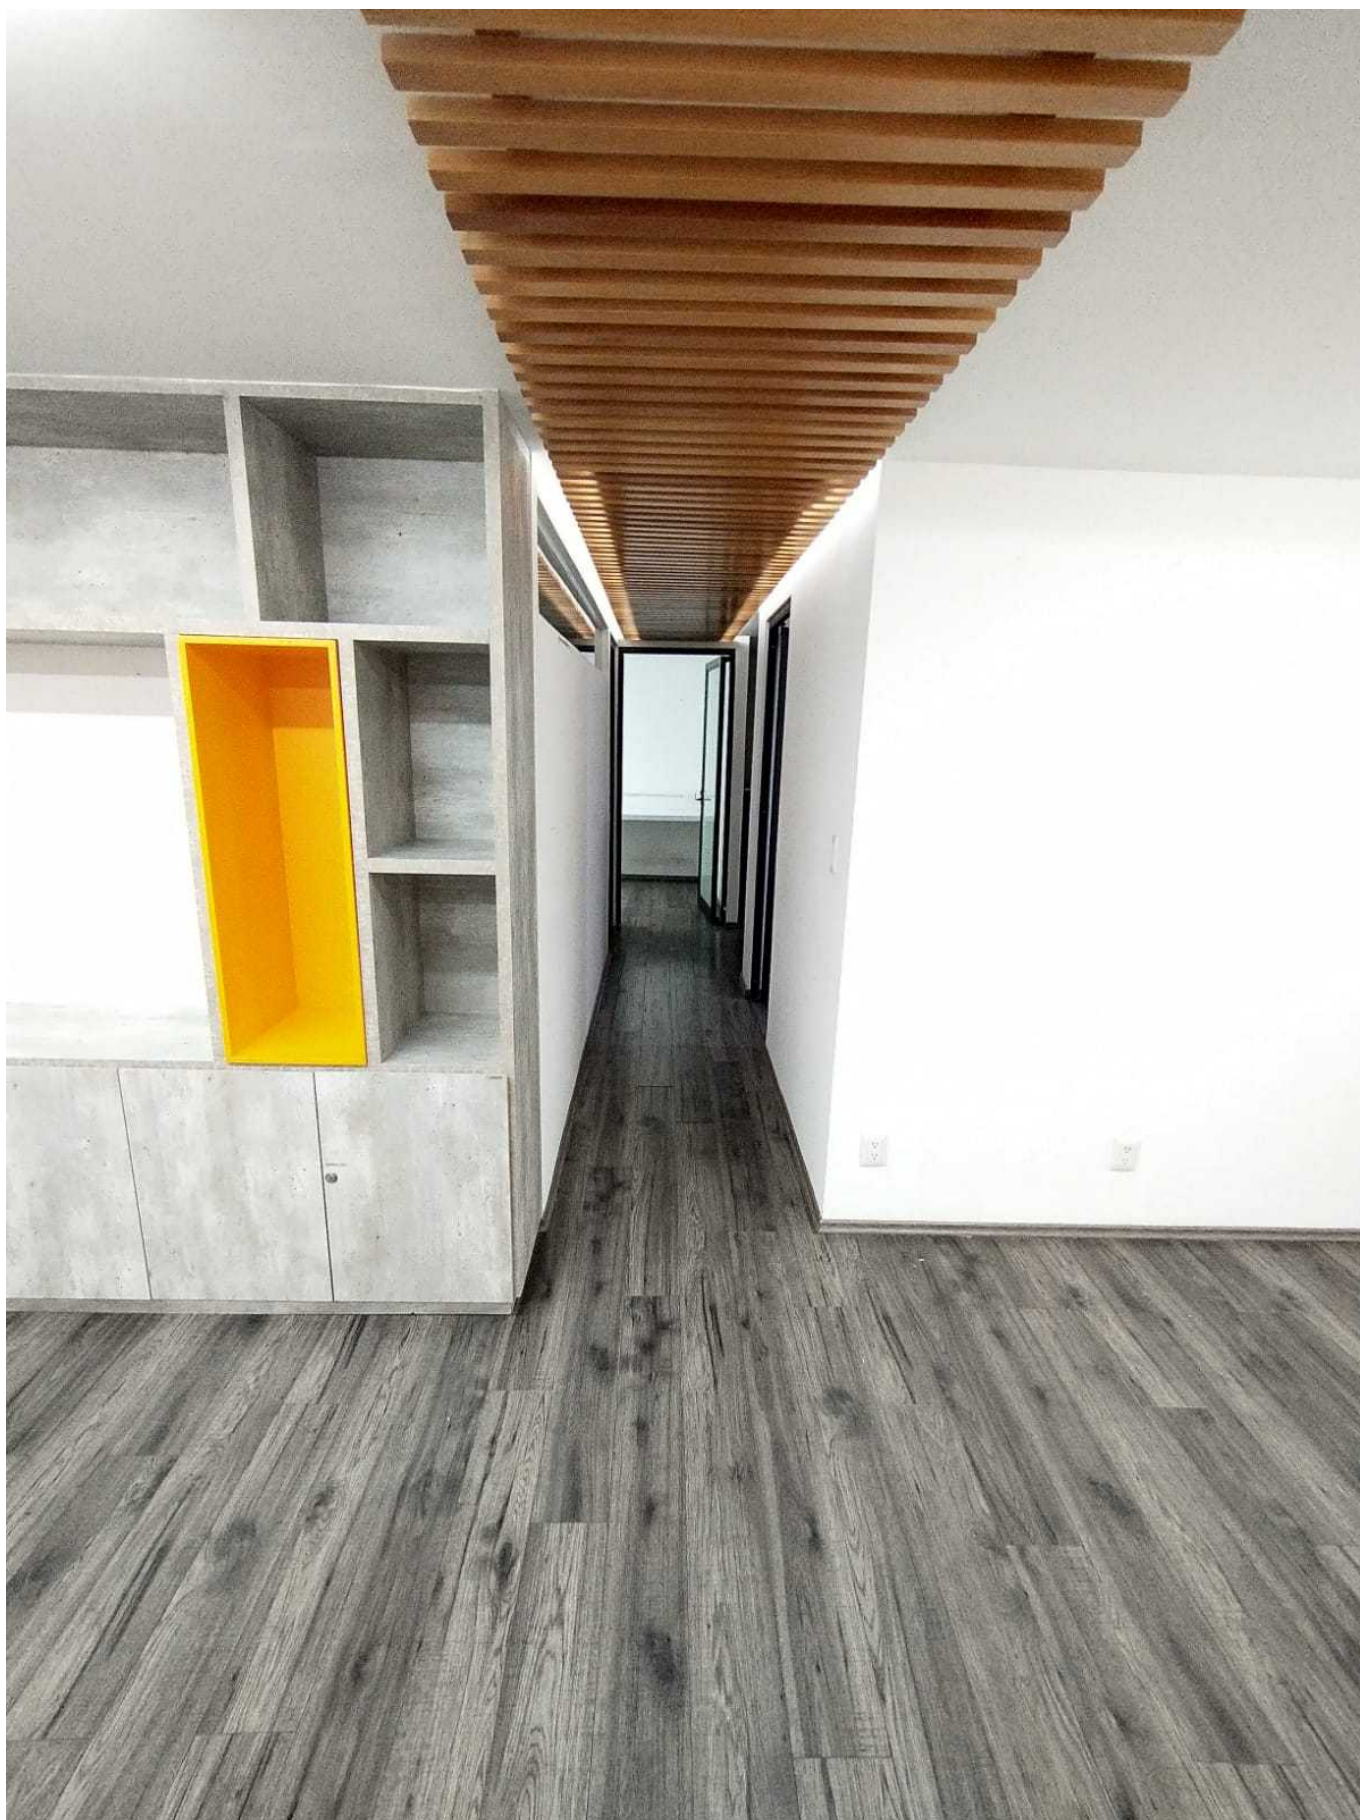

OFICINA - CONSULTORIO - SPA EN RENTA EN LA COLONIA POLANCO (80 M2)
Miguel Hidalgo CDMX (Ciudad de México) [Ver en la página]

Precio desde: \$32,000 MXN

Descripción

Hermoso piso en Renta, ubicado en la Colonia Polanco, Alcaldía Miguel Hidalgo, sobre la calle de Newton a unos pasos del metro Polanco. 80 m2 / ideal para llevar a cabo tus labores de Oficina, spa, consultorio, salón de belleza, call center, broker, etc. El espacio Incluye mantenimiento Seguridad 24 / 7 - 3 privados - Cocina - Área libre - Excelente vista Para agendar cita, comunicarse con: Enrique Rodríguez Tel: 55 1141 0163
Ver menos

FOTOS